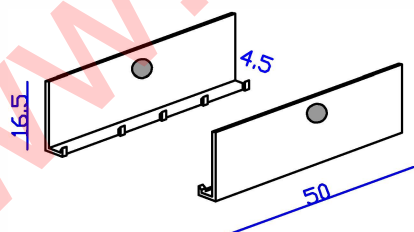

DESCRIPTION:

Pylon galvanisé de 50 x 50 x 600 mm épaisseur 3 mm
plaque 150 x 150 x 6 mm, trous Ø 12 x 22 mm

cod. P2

ILLESZTÔ ÉS RÖGZÍTÔ DUGÓK VERRIEGELUNG HAUBE CAP DE ALIGNEMENT et BLOCAGE

cod. TA

VIPPA TRADE

SZABADALMAZTATOTT

TARTOZÉKOK - ZUBEHÖR - ACCESSOIRES

VÉGELEM - ABSCHLUSS - EXTRÉMITÉ

cod. CT.0.5

LEÍRÁS:

egyszálú
horganyzott alumínium
átmérő 6 mm
19 x 200 mm-es rések

BESCHREIBUNG:

Einzelseil
aluverzinkt
Durchmesser 6 mm
Masche 19 x 200 mm

cod. CT.1

DESCRIPTION:

fil unique
alu galvanisé
diamètre du fil 6 mm
maille 19 x 200 mm

FÉSŰS EMELŐELEMÉK - HEBE SYSTEM - SYSTÈME DE LEVAGE

cod. PS

max. súly 400 Kg/cs

VIPA TRADE

SZABADALMAZTATOTT