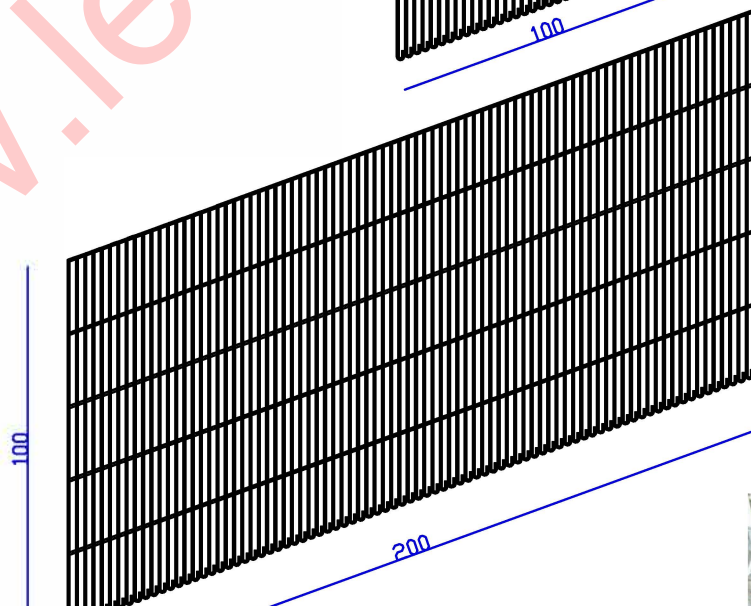

OLDALEMEK - LÄNGSSEITEN - CÔTÈS LONGS

LEÍRÁS:

egyszálú
horganyzott alumínium
átmérő 6 mm

19 x 200 mm-es rések

BESCHREIBUNG:

Einzelseil

aluverzinkt

Druchmesser 6 mm

Masche 19 x 200 mm

cod. L1.05

DESCRIPTION:

fil unique

alu galvanizé

diamètre du fil 6 mm

maille 19 x 200 mm

cod. L2.05

cod. L1

cod. L2

VIPA TRADE

SZABADALMAZTATOTT

FEJ - KOPF SEITEN - TETÉ

cod. T1.05

LEÍRÁS:

egyszálú
horganyzott alumínium
átmérő 6 mm
19 x 200 mm-es rések