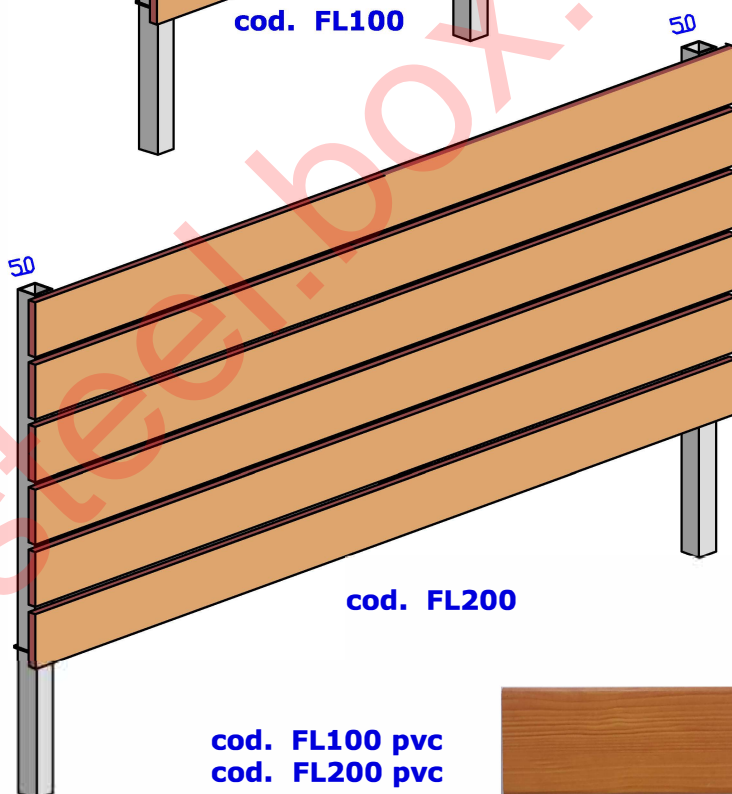

cod. FL100

ABLAK / FA
FENSTER mit HOLZ
FENÊTRE BOIS

200 cm

cod. FL200

cod. FL100 L
cod. FL200 L

LEÍRÁS:

impregnált és olajozott lemezelt lapok
Okumé fából
150 mm széles, 20 mm vastag

BESCHREIBUNG:

Panele in Schichtholz Okumé
Impregniert und Öl
Breite 150 mm x Stärke 20 mm

DESCRIPTION:

panneaux de bois lamellé
Okumé avec imprégnation et l'huile
larg. 150 mm x epaiss. 20 mm

**PEFC- programme for Endorsement
of Forest Certification**

cod. FL100 pvc
cod. FL200 pvc

LEÍRÁS:

PVC panelek
150 mm széles, 20 mm vastag, 30
éves élettartam

BESCHREIBUNG:

Panele in Recycling -Pvc
Breite 200 mm x Stärke 20 mm
Dauer 30 Jahre

DESCRIPTION:

panneaux en pvc
epaiss. 20 mm
larg. 150 mm
durée 30 anni

UNI 10807:1999 dd 31/01/1999
szabvány

VIPA TRADE