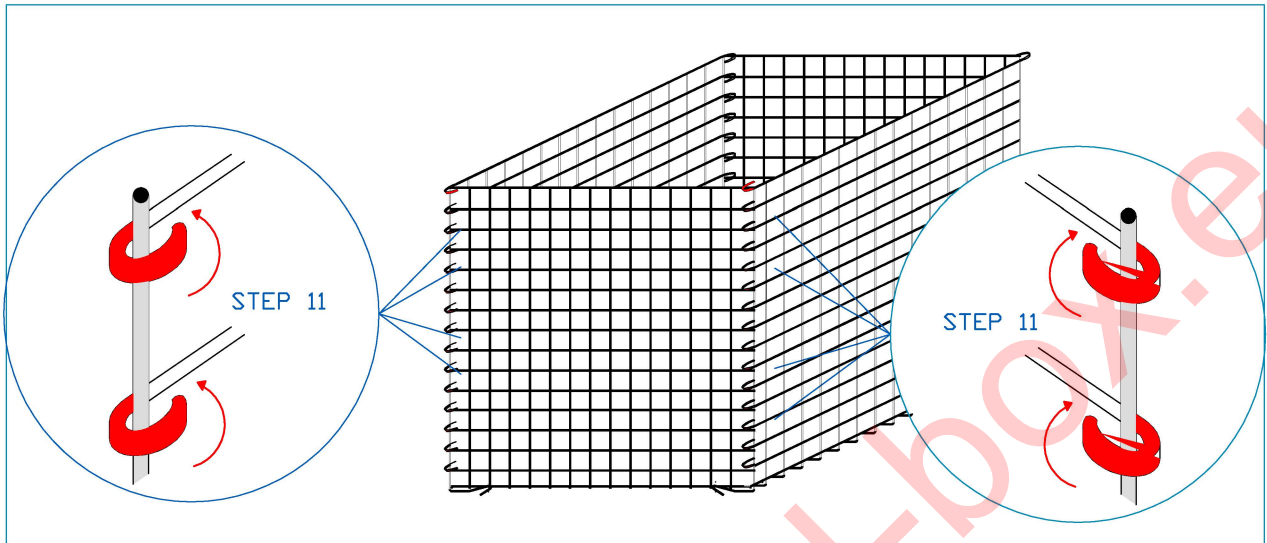

SZERELÉSI ÚTMUTATÓ ISTRUZIONI PER IL MONTAGGIO AUFBAU PLAN

Gabion Box 100X100X100 cm

Gabion Box04 100X100X100

cink-alumínium háló, huzalátmérő 4 mm - hálóluk mérete: 60 x 60 mm

Gabion Box 100X100X100 cm

Gabion Box04 100X100X100

cink-alumínium háló, huzalátmérő 4 mm - hálóluk mérete: 60 x 60 mm

FEDÉS - COPERCHIO - DECKEL

STEP 14

STEP 15

8DB C-KAPOCS