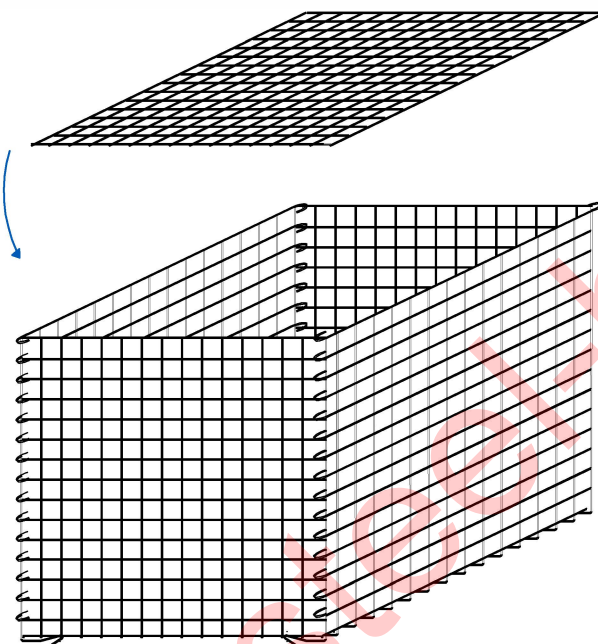

SZERELÉSI ÚTMUTATÓ ISTRUZIONI PER IL MONTAGGIO AUFBAU PLAN

Gabion Box 100X100X100 cm

Gabion Box04 100X100X100

cink-alumínium háló, huzalátmérő 4 mm - hálóluk mérete: 60 x 60 mm

Gabion Box 100X100X100 cm

Gabion Box04 100X100X100

cink-alumínium háló, huzalátmérő 4 mm - hálóluk mérete: 60 x 60 mm

FEDÉS - COPERCHIO - DECKEL

STEP 14

STEP 15

8DB C-KAPOCS