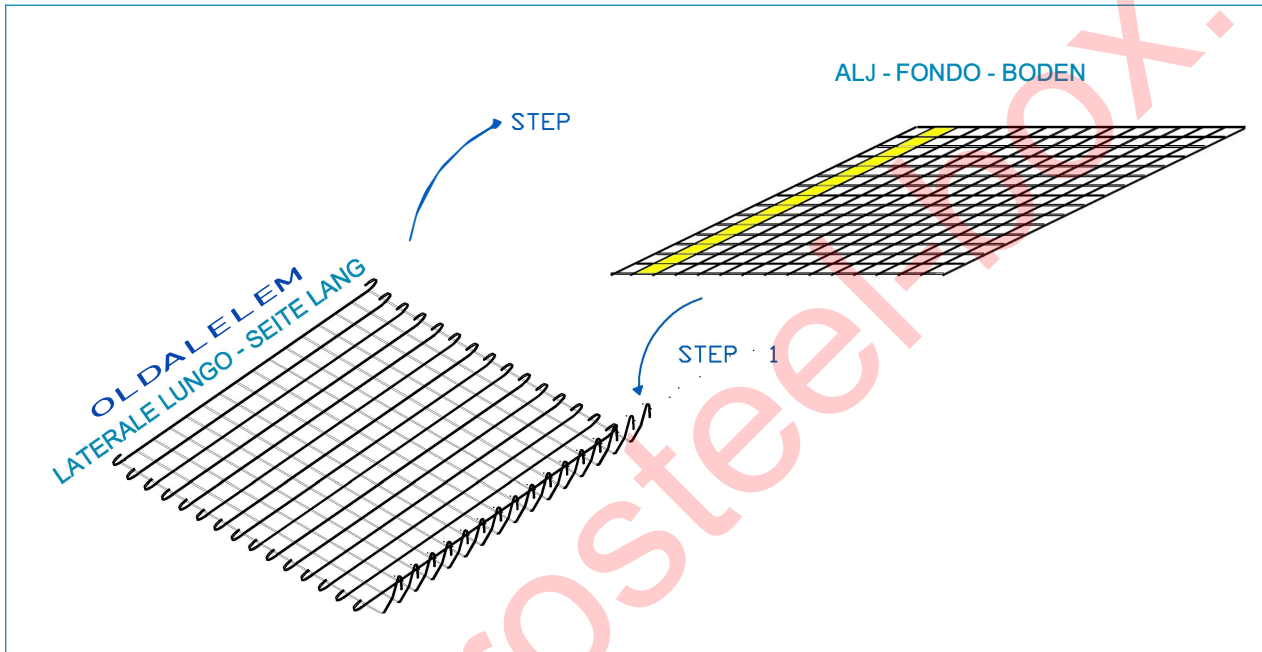

SZERELÉSI ÚTMUTATÓ ISTRUZIONI PER IL MONTAGGIO AUFBAU PLAN

Gabion Box 100X100X100 cm

Gabion Box04 100X100X100

cink-alumínium háló, huzalátmérő 4 mm - hálóluk mérete: 60 x 60 mm

Gabion Box 100X100X100 cm

Gabion Box04 100X100X100

cink-alumínium háló, huzalátmérő 4 mm - hálóluk mérete: 60 x 60 mm

FEDÉS - COPERCHIO - DECKEL

STEP 14

STEP 15

8DB C-KAPOCS