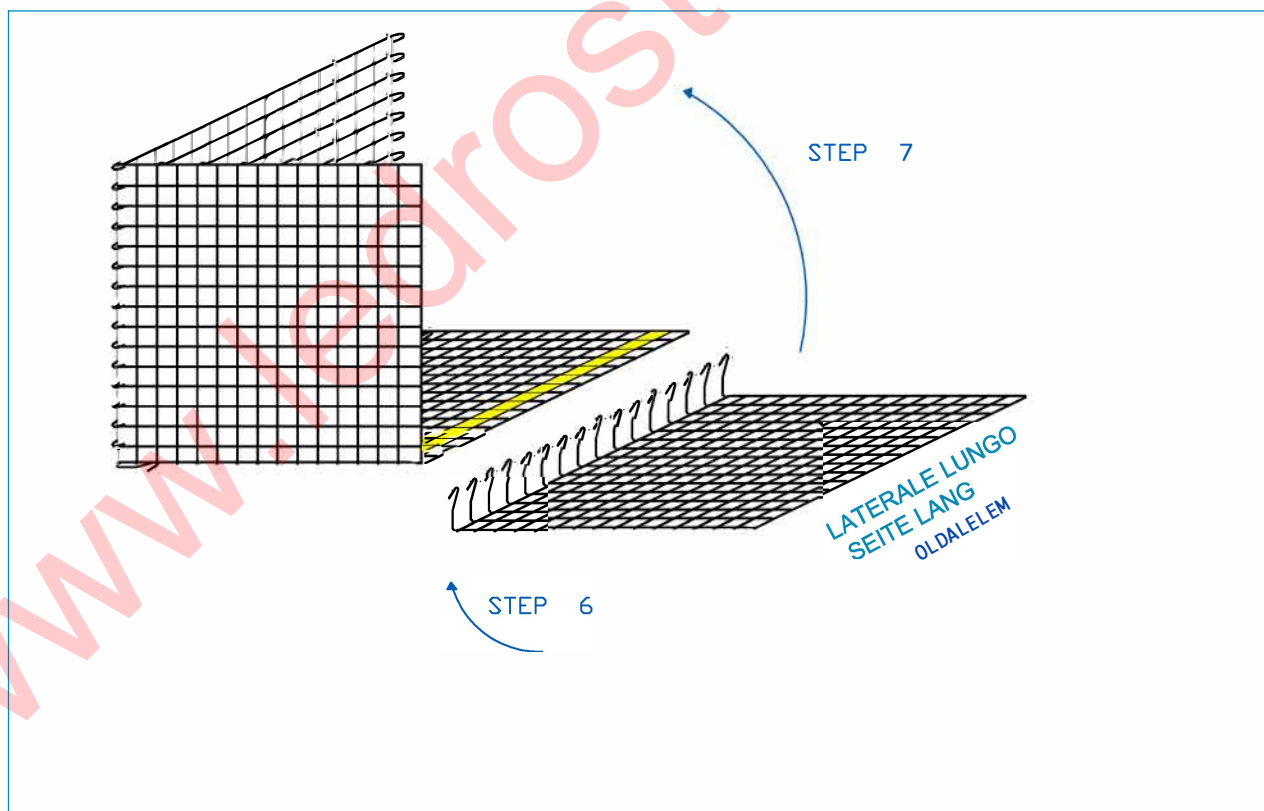

SZERELÉSI ÚTMUTATÓ ISTRUZIONI PER IL MONTAGGIO AUFBAU PLAN

Gabion Box 100X100X100 cm

Gabion Box04 100X100X100

cink-alumínium háló, huzalátmérő 4 mm - hálóluk mérete: 60 x 60 mm

Gabion Box 100X100X100 cm

Gabion Box04 100X100X100

cink-alumínium háló, huzalátmérő 4 mm - hálóluk mérete: 60 x 60 mm

FEDÉS - COPERCHIO - DECKEL

STEP 14

STEP 15

8DB C-KAPOCS