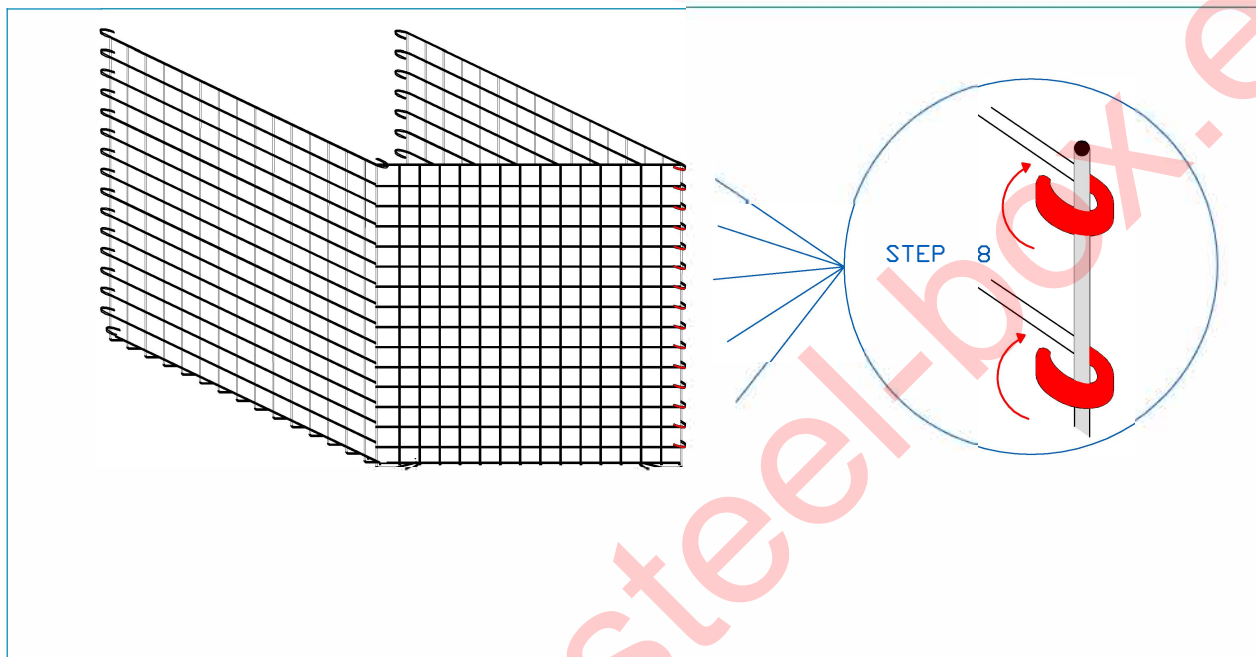

SZERELÉSI ÚTMUTATÓ ISTRUZIONI PER IL MONTAGGIO AUFBAU PLAN

Gabion Box 100X100X100 cm

Gabion Box04 100X100X100

cink-alumínium háló, huzalátmérő 4 mm - hálóluk mérete: 60 x 60 mm

Gabion Box 100X100X100 cm

Gabion Box04 100X100X100

cink-alumínium háló, huzalátmérő 4 mm - hálóluk mérete: 60 x 60 mm

FEDÉS - COPERCHIO - DECKEL

STEP 14

STEP 15

8DB C-KAPOCS