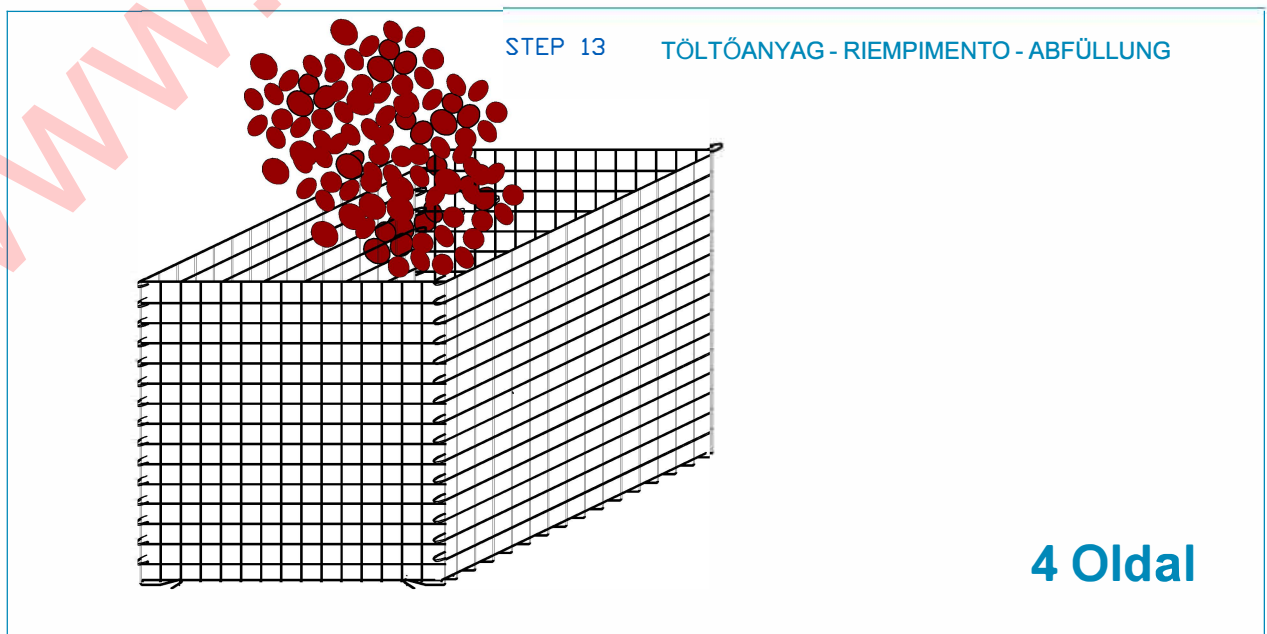

SZERELÉSI ÚTMUTATÓ ISTRUZIONI PER IL MONTAGGIO AUFBAU PLAN

Gabion Box 100X100X100 cm

Gabion Box04 100X100X100

cink-alumínium háló, huzalátmérő 4 mm - hálóluk mérete: 60 x 60 mm

Gabion Box 100X100X100 cm

Gabion Box04 100X100X100

cink-alumínium háló, huzalátmérő 4 mm - hálóluk mérete: 60 x 60 mm

FEDÉS - COPERCHIO - DECKEL

STEP 14

STEP 15

8DB C-KAPOCS