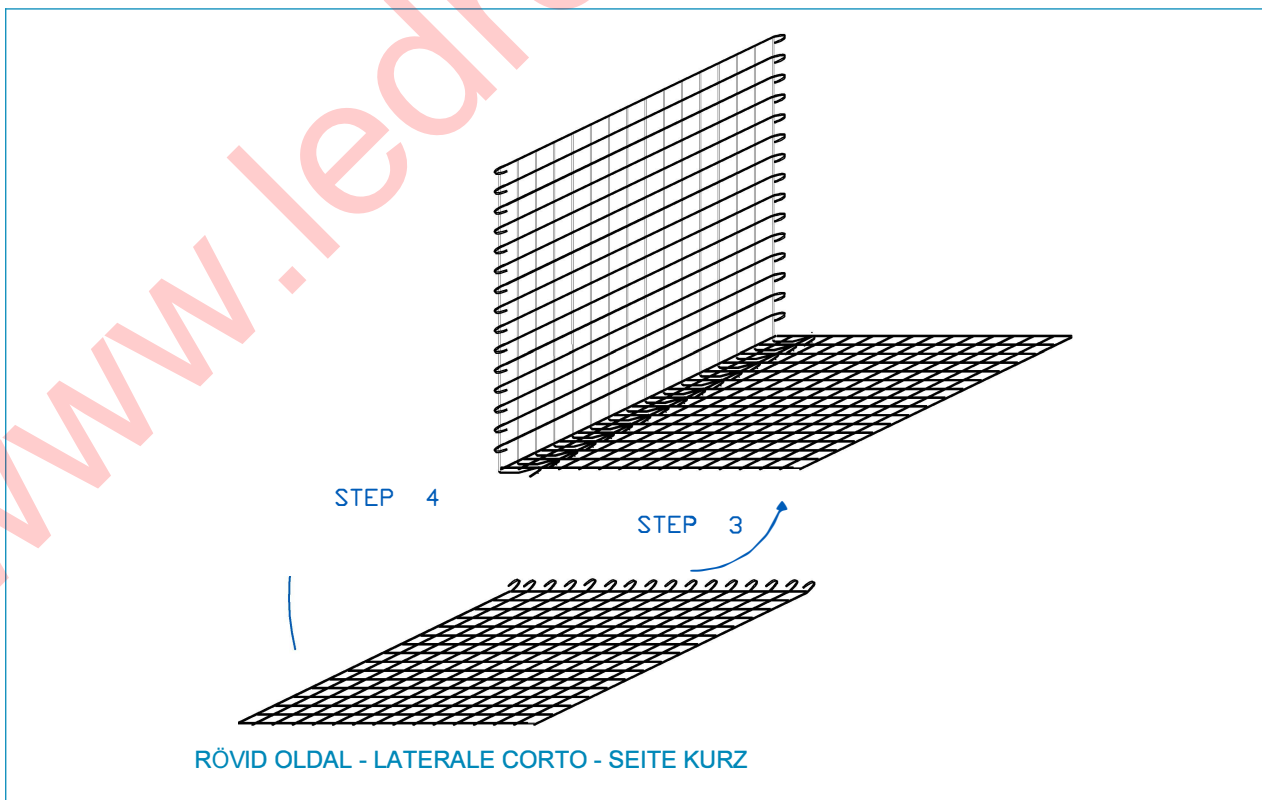

SZERELÉSI ÚTMUTATÓ ISTRUZIONI PER IL MONTAGGIO AUFBAU PLAN

Gabion Box 100X100X100 cm

Gabion Box04 100X100X100

cink-alumínium háló, huzalátmérő 4 mm - hálóluk mérete: 60 x 60 mm

Gabion Box 100X100X100 cm

Gabion Box04 100X100X100

cink-alumínium háló, huzalátmérő 4 mm - hálóluk mérete: 60 x 60 mm

FEDÉS - COPERCHIO - DECKEL

STEP 14

STEP 15

8DB C-KAPOCS