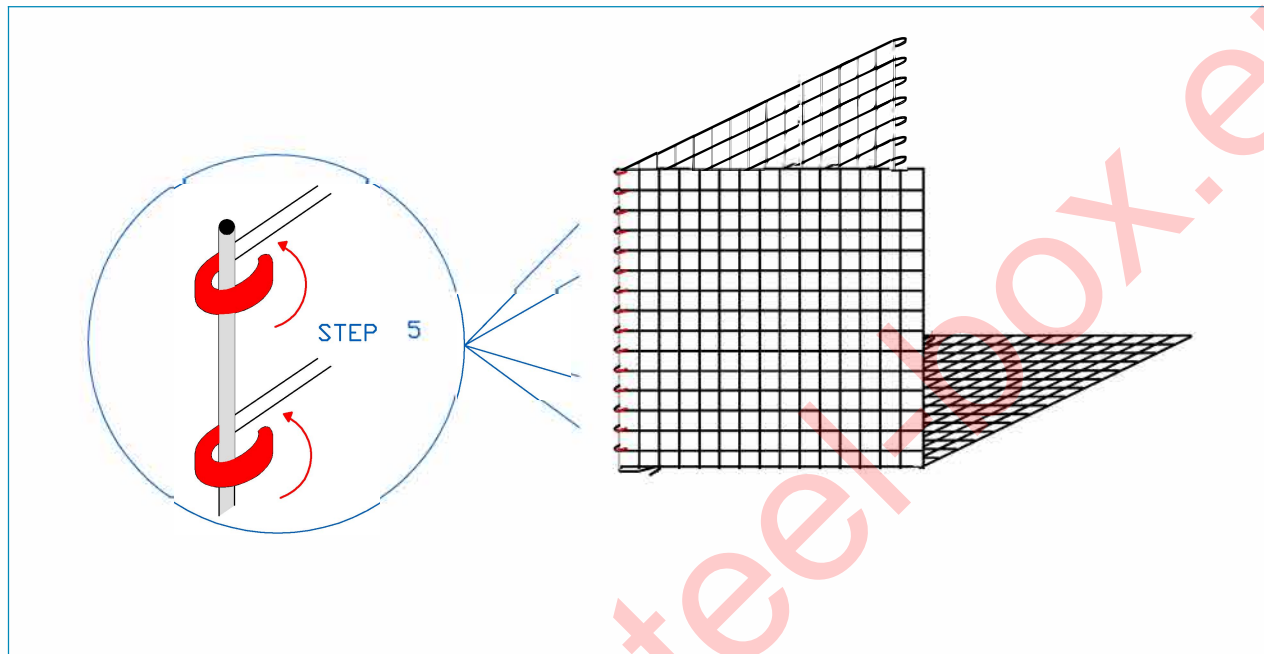

SZERELÉSI ÚTMUTATÓ ISTRUZIONI PER IL MONTAGGIO AUFBAU PLAN

Gabion Box 100X100X100 cm

Gabion Box04 100X100X100

cink-alumínium háló, huzalátmérő 4 mm - hálóluk mérete: 60 x 60 mm

Gabion Box 100X100X100 cm

Gabion Box04 100X100X100

cink-alumínium háló, huzalátmérő 4 mm - hálóluk mérete: 60 x 60 mm

FEDÉS - COPERCHIO - DECKEL

STEP 14

STEP 15

8DB C-KAPOCS