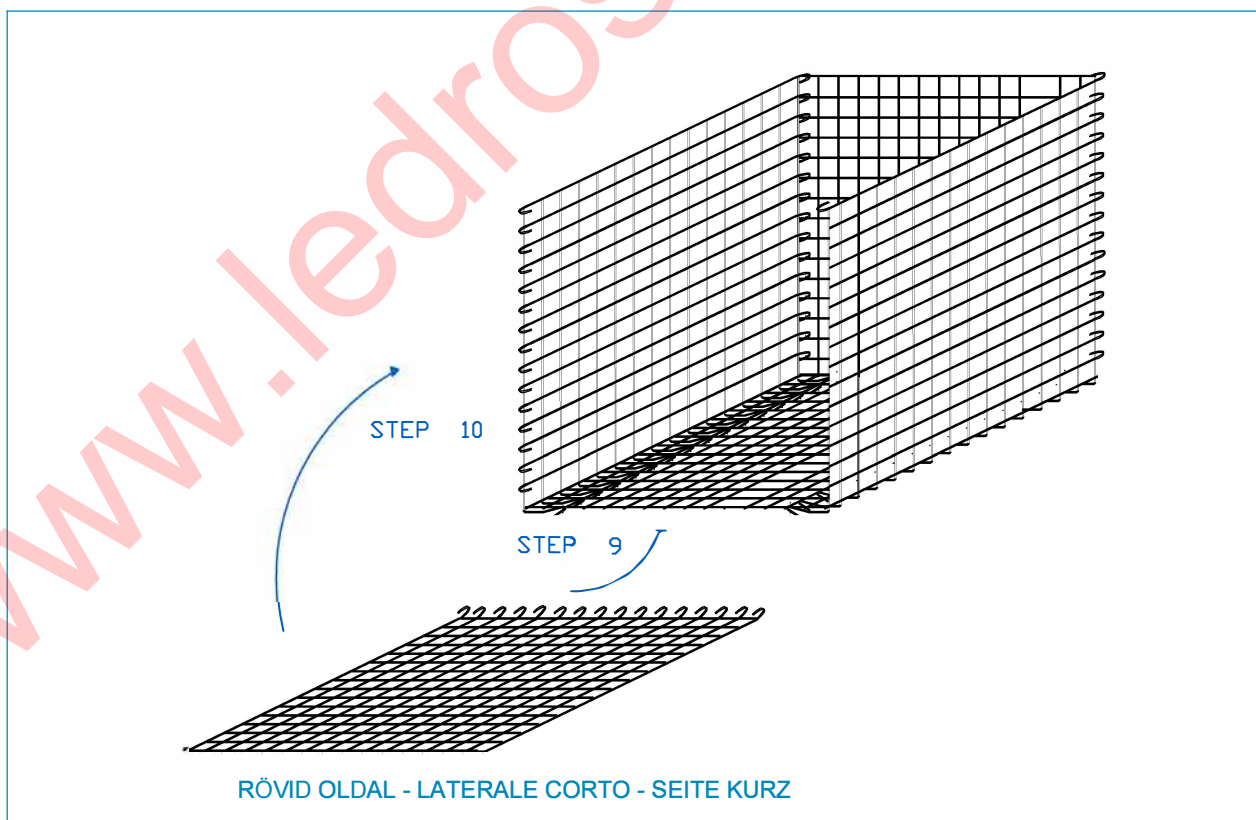

SZERELÉSI ÚTMUTATÓ ISTRUZIONI PER IL MONTAGGIO AUFBAU PLAN

Gabion Box 100X100X100 cm

Gabion Box04 100X100X100

cink-alumínium háló, huzalátmérő 4 mm - hálóluk mérete: 60 x 60 mm

Gabion Box 100X100X100 cm

Gabion Box04 100X100X100

cink-alumínium háló, huzalátmérő 4 mm - hálóluk mérete: 60 x 60 mm

FEDÉS - COPERCHIO - DECKEL

STEP 14

STEP 15

8DB C-KAPOCS