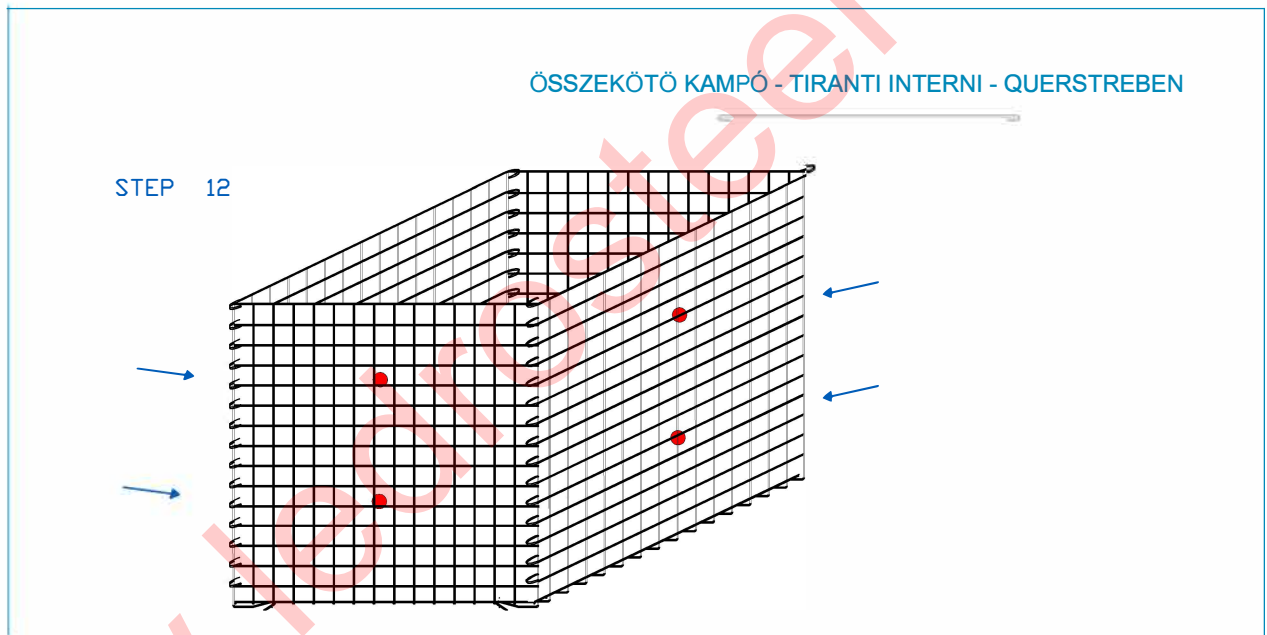

SZERELÉSI ÚTMUTATÓ ISTRUZIONI PER IL MONTAGGIO AUFBAU PLAN

Gabion Box 100X100X100 cm

Gabion Box04 100X100X100

cink-alumínium háló, huzalátmérő 4 mm - hálóluk mérete: 60 x 60 mm

Gabion Box 100X100X100 cm

Gabion Box04 100X100X100

cink-alumínium háló, huzalátmérő 4 mm - hálóluk mérete: 60 x 60 mm

FEDÉS - COPERCHIO - DECKEL

STEP 14

STEP 15

8DB C-KAPOCS