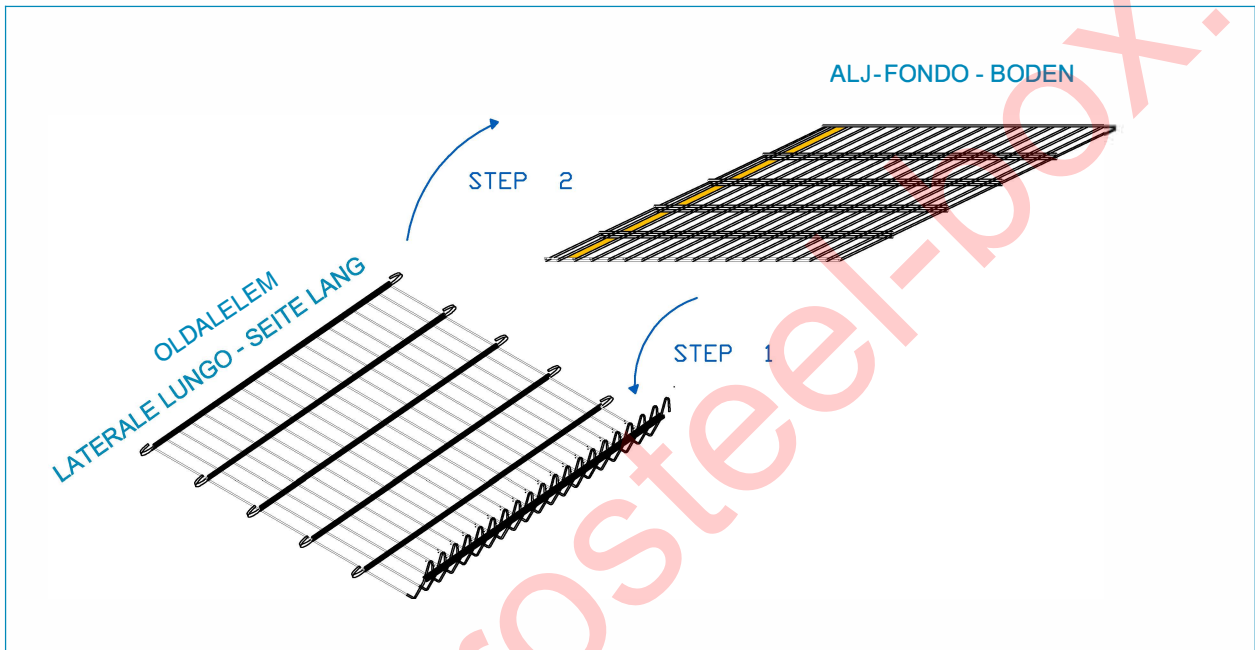

SZERELÉSI ÚTMUTATÓ ISTRUZIONI PER IL MONTAGGIO AUFBAU PLAN

dupla cink-alumínium háló, huzalátmérő 6 mm - hálóluk mérete: 200 x 50 mm

dupla cink-alumínium háló, huzalátmérő 6 mm - hálóluk mérete: 200 x 50 mm

dupla cink-alumínium háló, huzalátmérő 6 mm - hálóluk mérete: 200 x 50 mm

ÖSSZEKÖTŐ KAMPÓ - TIRANTI INTERNI - QUERSTREBEN

STEP 12

STEP 13 TÖLTŐANYAG - RIEMPIMENTO - ABFÜLLUNG

VIPA TRADE

STEP 14

GÉPI TÖLTÉS - COMPATTARE - VIBRIEREN