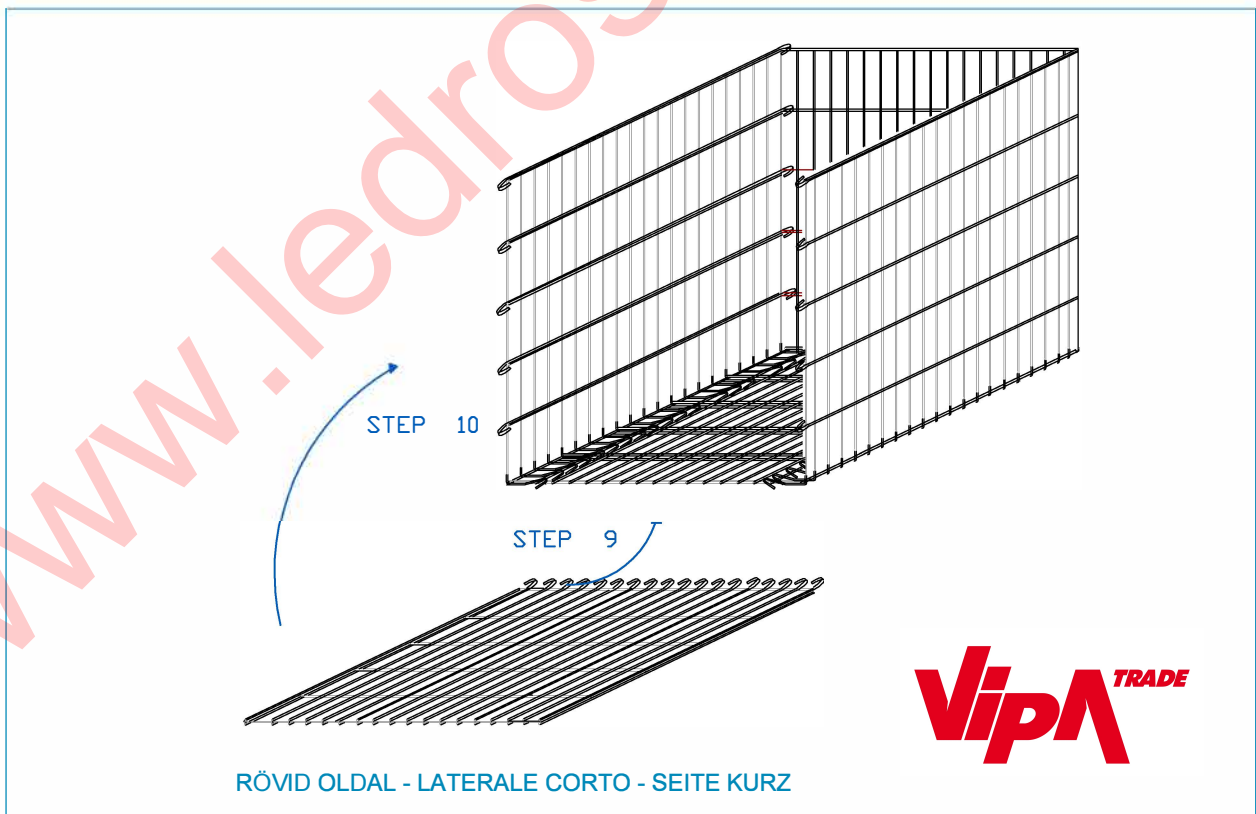

SZERELÉSI ÚTMUTATÓ ISTRUZIONI PER IL MONTAGGIO AUFBAU PLAN

dupla cink-alumínium háló, huzalátmérő 6 mm - hálóluk mérete: 200 x 50 mm

dupla cink-alumínium háló, huzalátmérő 6 mm - hálóluk mérete: 200 x 50 mm

dupla cink-alumínium háló, huzalátmérő 6 mm - hálóluk mérete: 200 x 50 mm

ÖSSZEKÖTŐ KAMPÓ - TIRANTI INTERNI - QUERSTREBEN

STEP 12

STEP 13 TÖLTŐANYAG - RIEMPIMENTO - ABFÜLLUNG

VIPA TRADE

STEP 14

GÉPI TÖLTÉS - COMPATTARE - VIBRIEREN