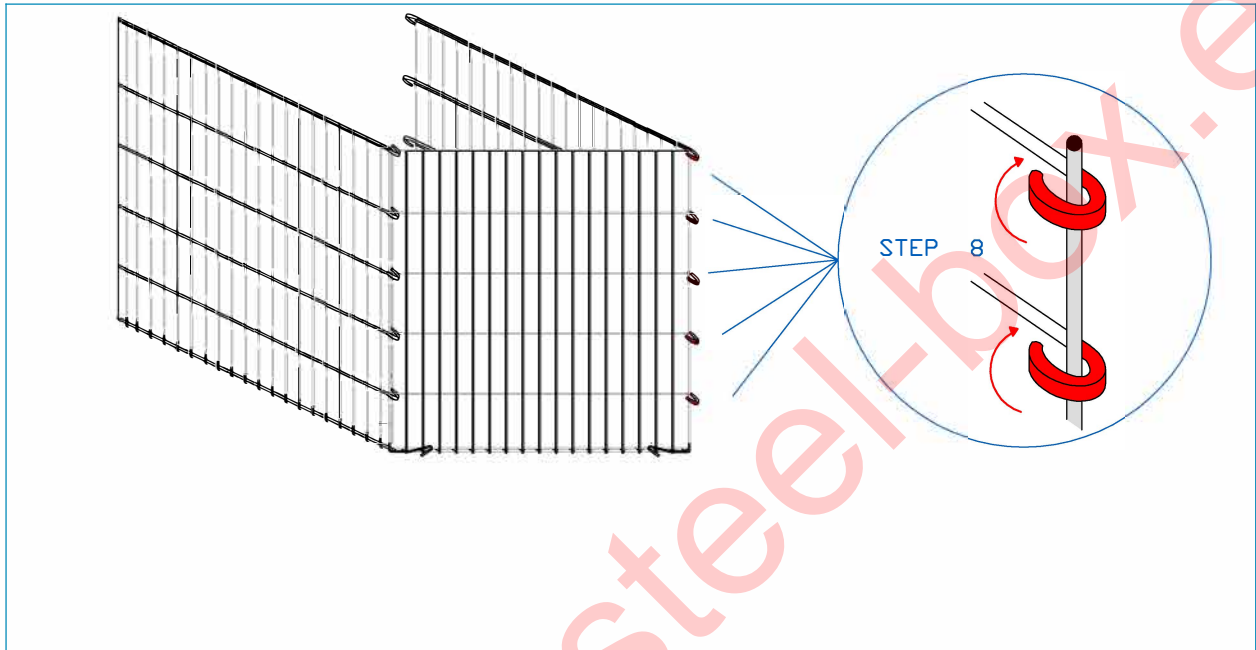

SZERELÉSI ÚTMUTATÓ ISTRUZIONI PER IL MONTAGGIO AUFBAU PLAN

dupla cink-alumínium háló, huzalátmérő 6 mm - hálóluk mérete: 200 x 50 mm

dupla cink-alumínium háló, huzalátmérő 6 mm - hálóluk mérete: 200 x 50 mm

dupla cink-alumínium háló, huzalátmérő 6 mm - hálóluk mérete: 200 x 50 mm

ÖSSZEKÖTŐ KAMPÓ - TIRANTI INTERNI - QUERSTREBEN

STEP 12

STEP 13 TÖLTŐANYAG - RIEMPIMENTO - ABFÜLLUNG

VIPA TRADE

STEP 14

GÉPI TÖLTÉS - COMPATTARE - VIBRIEREN