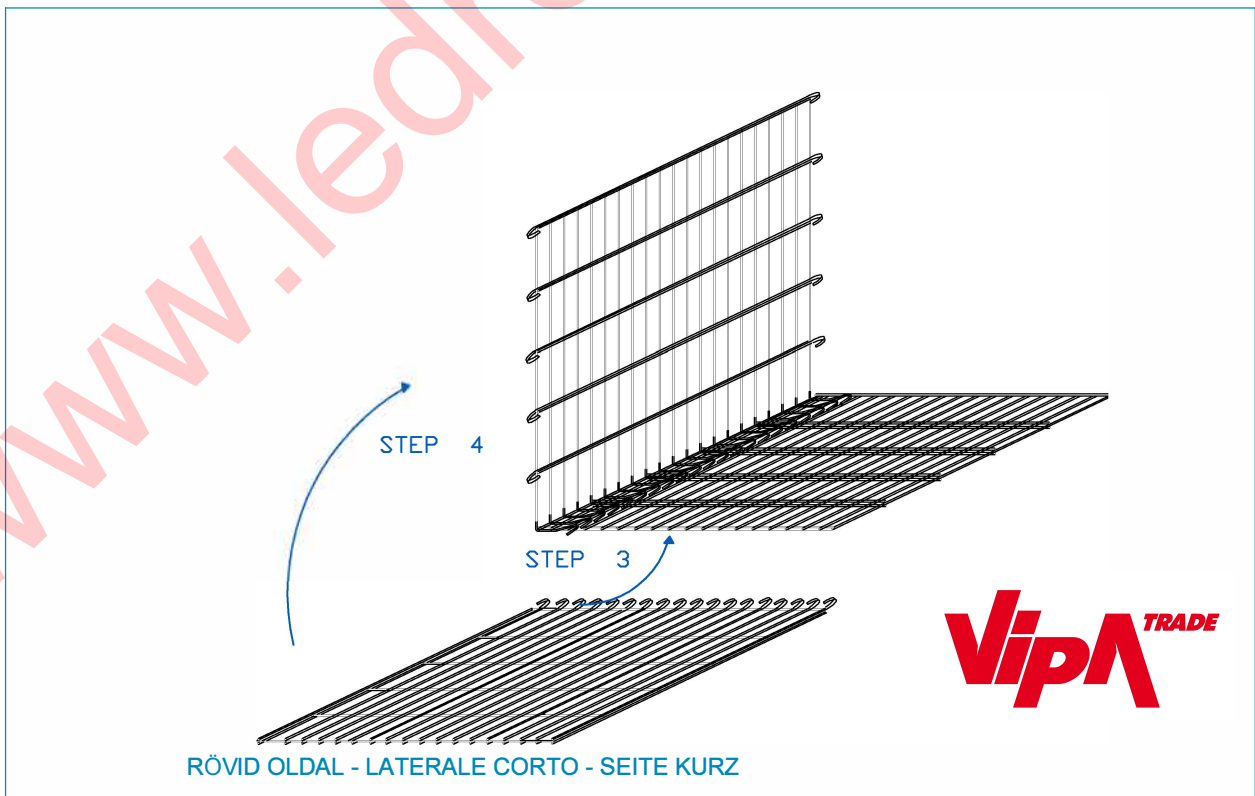

SZERELÉSI ÚTMUTATÓ ISTRUZIONI PER IL MONTAGGIO AUFBAU PLAN

dupla cink-alumínium háló, huzalátmérő 6 mm - hálóluk mérete: 200 x 50 mm

dupla cink-alumínium háló, huzalátmérő 6 mm - hálóluk mérete: 200 x 50 mm

dupla cink-alumínium háló, huzalátmérő 6 mm - hálóluk mérete: 200 x 50 mm

ÖSSZEKÖTŐ KAMPÓ - TIRANTI INTERNI - QUERSTREBEN

STEP 12

STEP 13 TÖLTŐANYAG - RIEMPIMENTO - ABFÜLLUNG

VIPA TRADE

STEP 14

GÉPI TÖLTÉS - COMPATTARE - VIBRIEREN