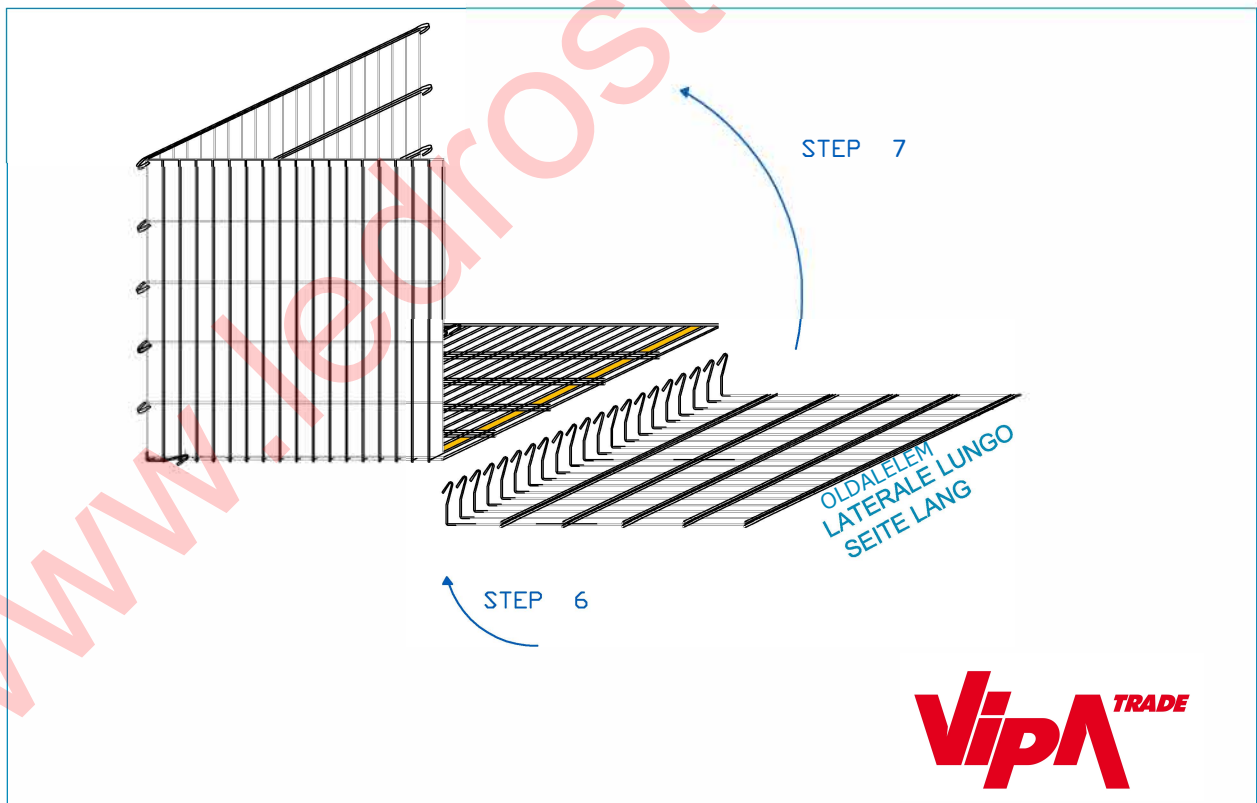

SZERELÉSI ÚTMUTATÓ ISTRUZIONI PER IL MONTAGGIO AUFBAU PLAN

dupla cink-alumínium háló, huzalátmérő 6 mm - hálóluk mérete: 200 x 50 mm

dupla cink-alumínium háló, huzalátmérő 6 mm - hálóluk mérete: 200 x 50 mm

dupla cink-alumínium háló, huzalátmérő 6 mm - hálóluk mérete: 200 x 50 mm

ÖSSZEKÖTŐ KAMPÓ - TIRANTI INTERNI - QUERSTREBEN

STEP 12

STEP 13 TÖLTŐANYAG - RIEMPIMENTO - ABFÜLLUNG

VIPA TRADE

STEP 14

GÉPI TÖLTÉS - COMPATTARE - VIBRIEREN