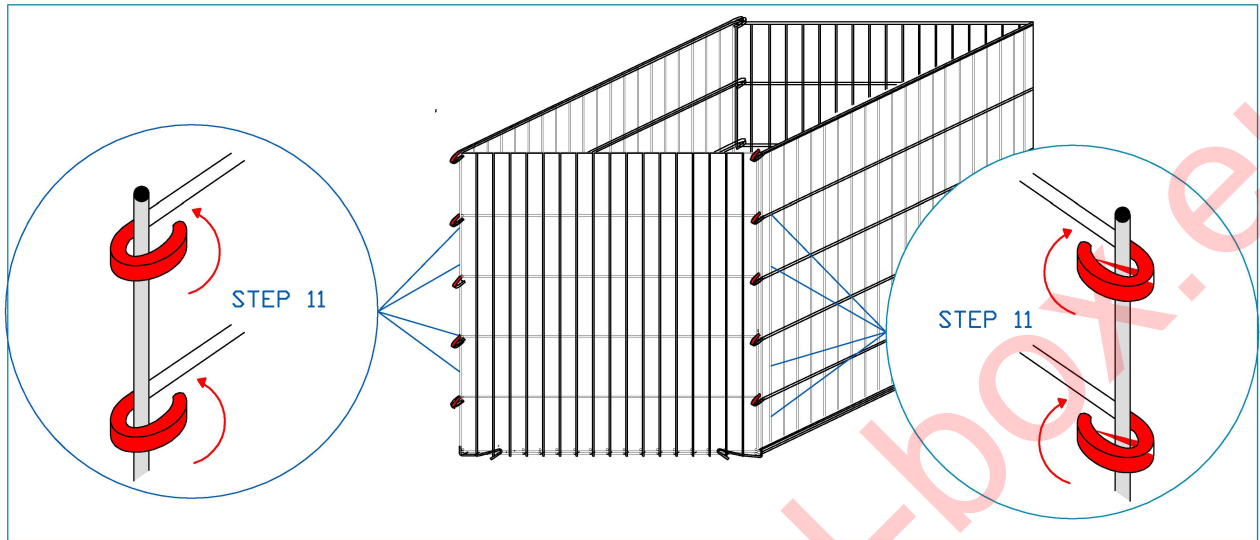

SZERELÉSI ÚTMUTATÓ ISTRUZIONI PER IL MONTAGGIO AUFBAU PLAN

dupla cink-alumínium háló, huzalátmérő 6 mm - hálóluk mérete: 200 x 50 mm

dupla cink-alumínium háló, huzalátmérő 6 mm - hálóluk mérete: 200 x 50 mm

dupla cink-alumínium háló, huzalátmérő 6 mm - hálóluk mérete: 200 x 50 mm

ÖSSZEKÖTŐ KAMPÓ - TIRANTI INTERNI - QUERSTREBEN

STEP 12

STEP 13 TÖLTŐANYAG - RIEMPIMENTO - ABFÜLLUNG

VIPA TRADE

STEP 14

GÉPI TÖLTÉS - COMPATTARE - VIBRIEREN