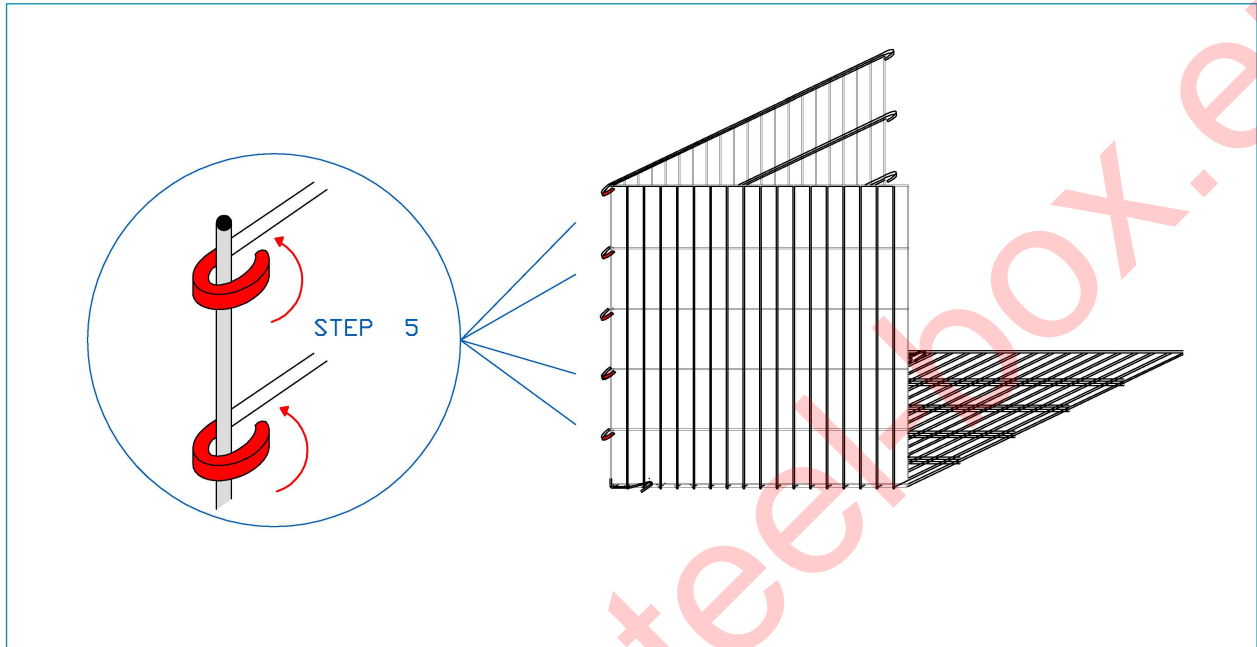

SZERELÉSI ÚTMUTATÓ ISTRUZIONI PER IL MONTAGGIO AUFBAU PLAN

dupla cink-alumínium háló, huzalátmérő 6 mm - hálóluk mérete: 200 x 50 mm

dupla cink-alumínium háló, huzalátmérő 6 mm - hálóluk mérete: 200 x 50 mm

dupla cink-alumínium háló, huzalátmérő 6 mm - hálóluk mérete: 200 x 50 mm

ÖSSZEKÖTŐ KAMPÓ - TIRANTI INTERNI - QUERSTREBEN

STEP 12

STEP 13 TÖLTŐANYAG - RIEMPIMENTO - ABFÜLLUNG

VIPA TRADE

STEP 14

GÉPI TÖLTÉS - COMPATTARE - VIBRIEREN