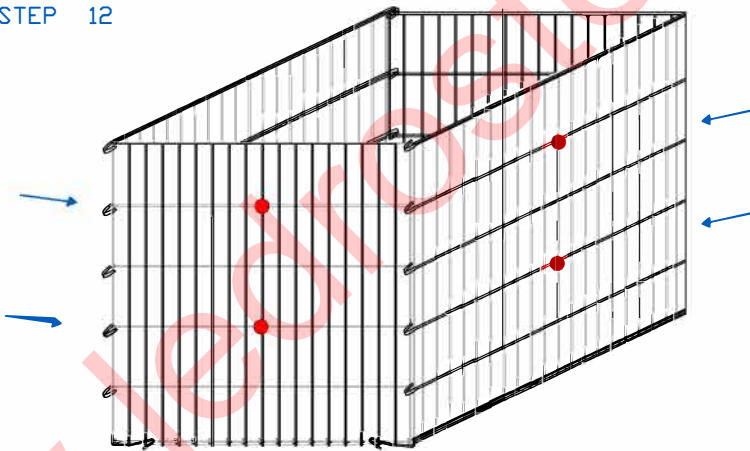

SZERELÉSI ÚTMUTATÓ ISTRUZIONI PER IL MONTAGGIO AUFBAU PLAN

dupla cink-alumínium háló, huzalátmérő 6 mm - hálóluk mérete: 200 x 50 mm

dupla cink-alumínium háló, huzalátmérő 6 mm - hálóluk mérete: 200 x 50 mm

dupla cink-alumínium háló, huzalátmérő 6 mm - hálóluk mérete: 200 x 50 mm

ÖSSZEKÖTŐ KAMPÓ - TIRANTI INTERNI - QUERSTREBEN

STEP 12

STEP 13 TÖLTŐANYAG - RIEMPIMENTO - ABFÜLLUNG

VIPA TRADE

STEP 14

GÉPI TÖLTÉS - COMPATTARE - VIBRIEREN