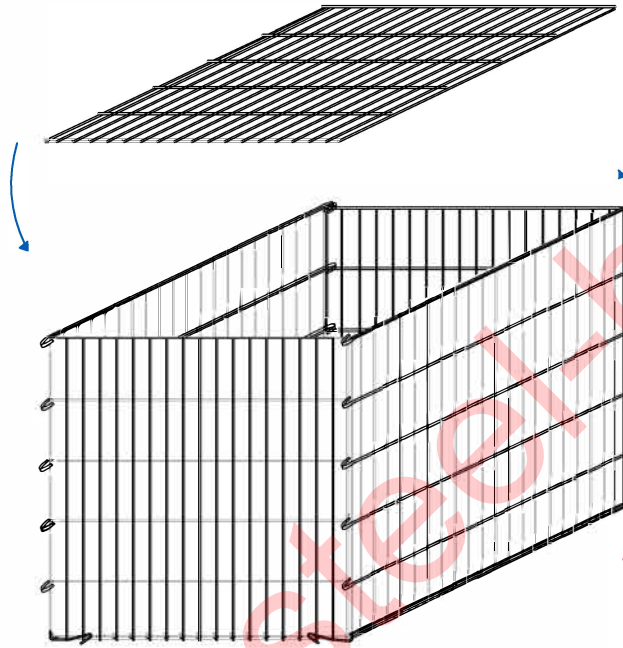

FEDÉS - COPERCHIO - DECKEL

STEP 15

VIPA TRADE

STEP 16