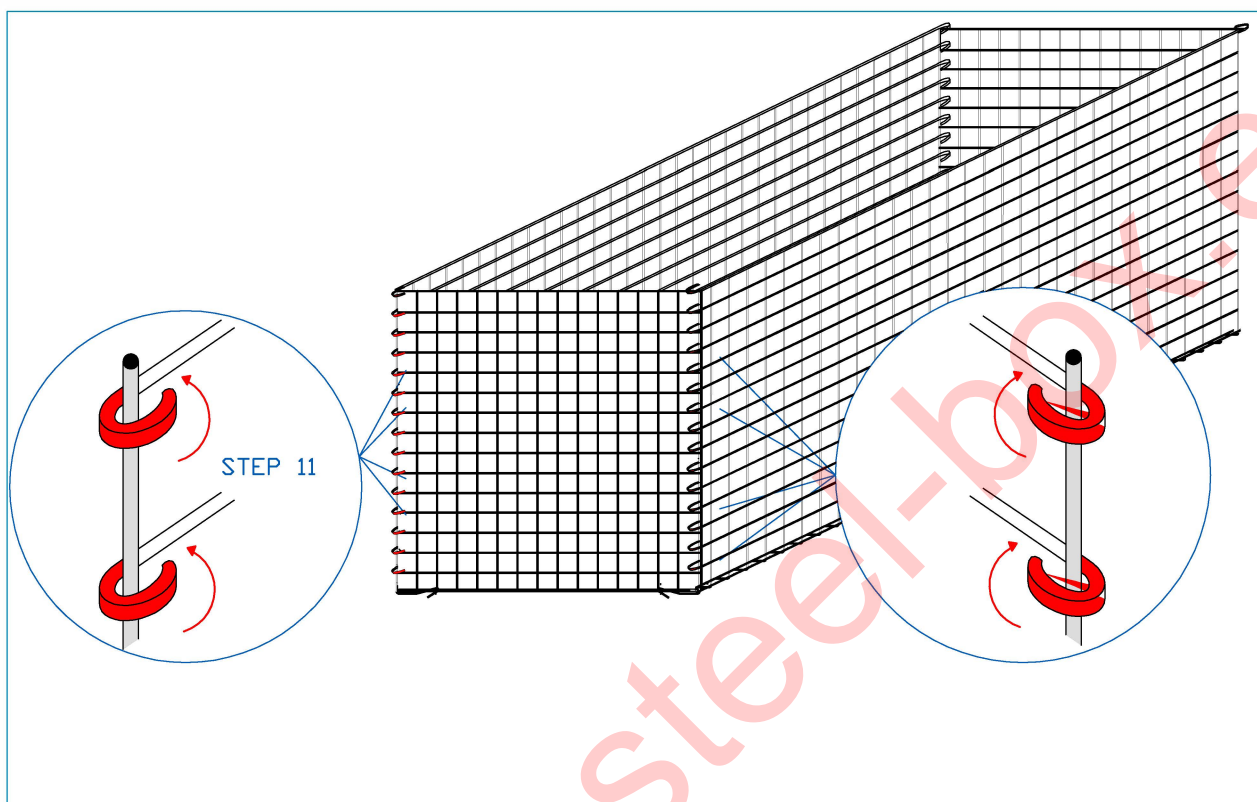

Gabion Box 200X100X100 cm

Gabion Box04 200X100X100

cink-alumínium háló, huzalátmérő 4 mm - hálóluk mérete: 60 x 60 mm