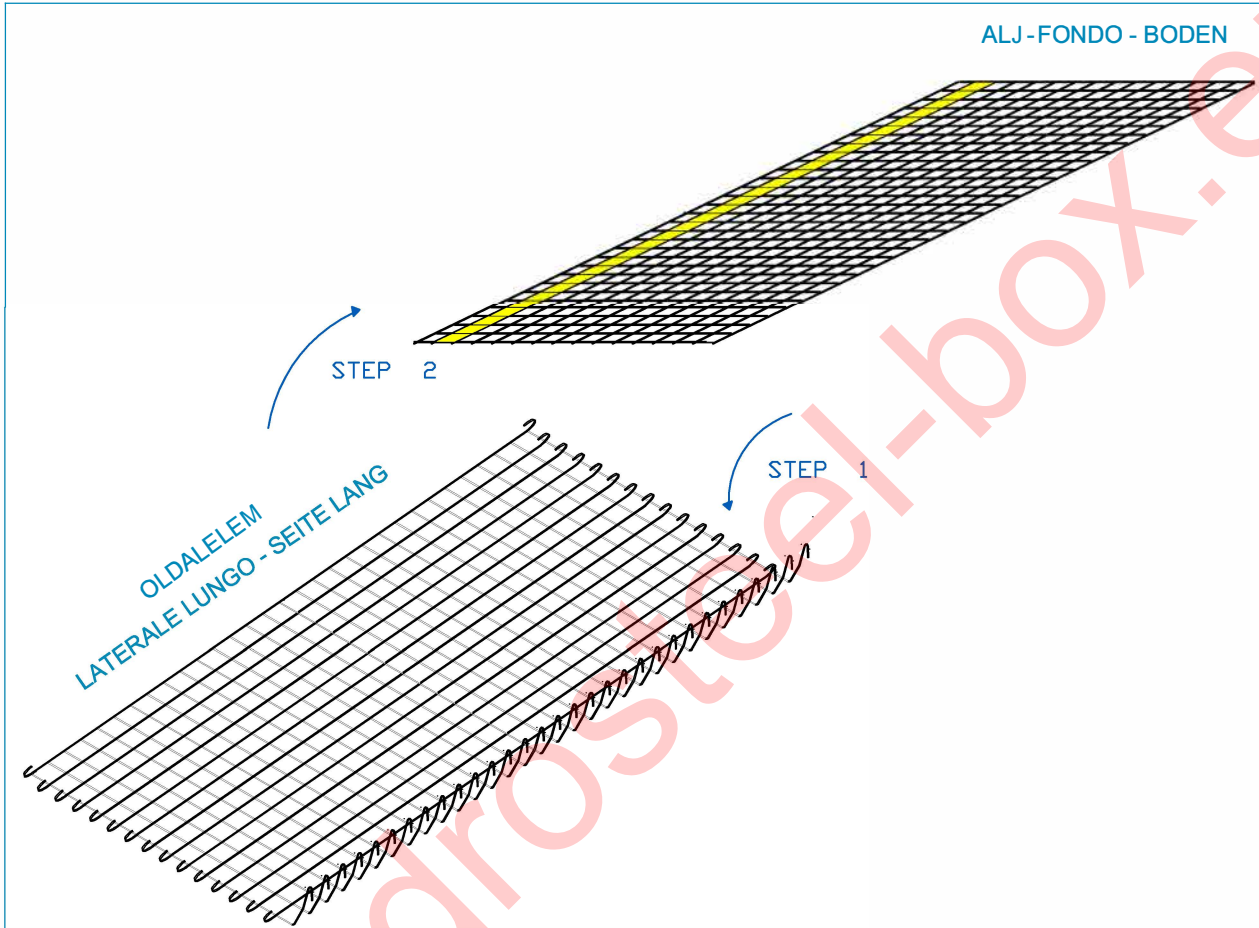

# Gabion Box 200X100X100 cm

## Gabion Box04 200X100X100

cink-alumínium háló, huzalátmérő 4 mm - hálóluk mérete: 60 x 60 mm