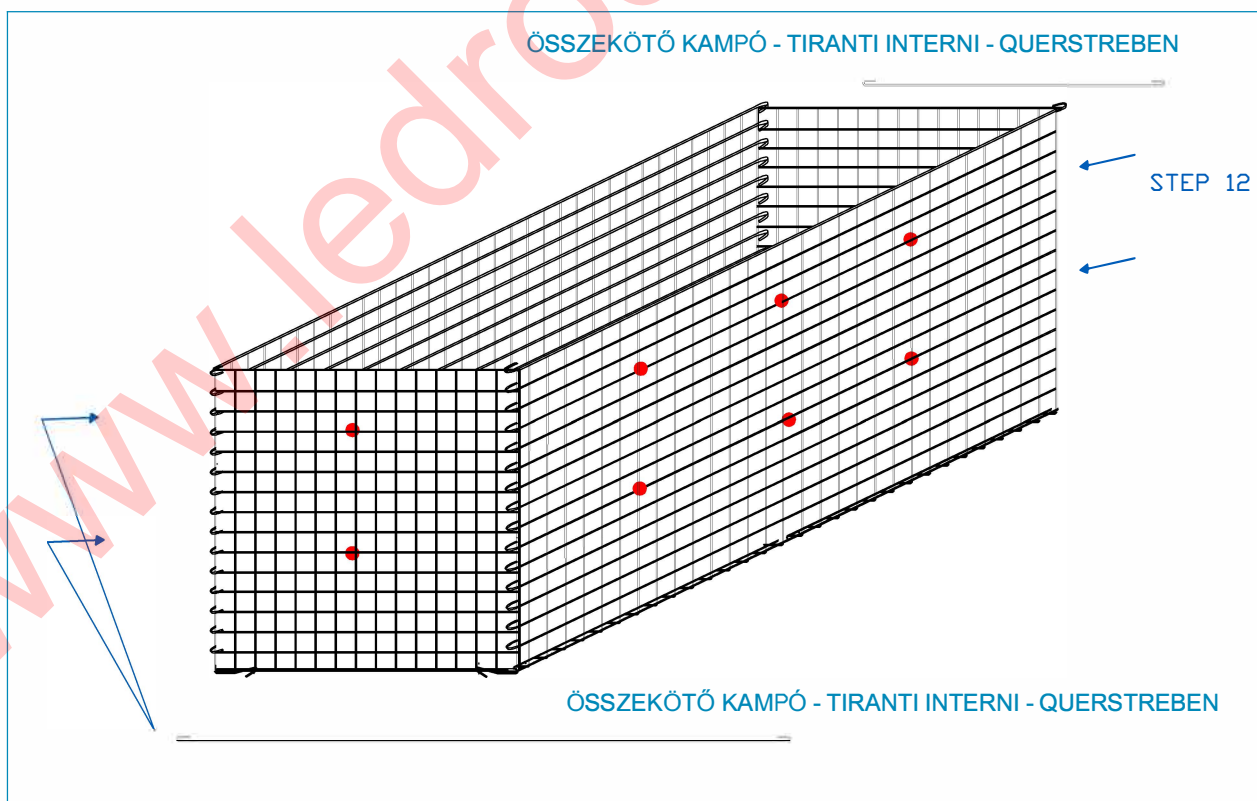

Gabion Box 200X100X100 cm

Gabion Box04 200X100X100

cink-alumínium háló, huzalátmérő 4 mm - hálóluk mérete: 60 x 60 mm