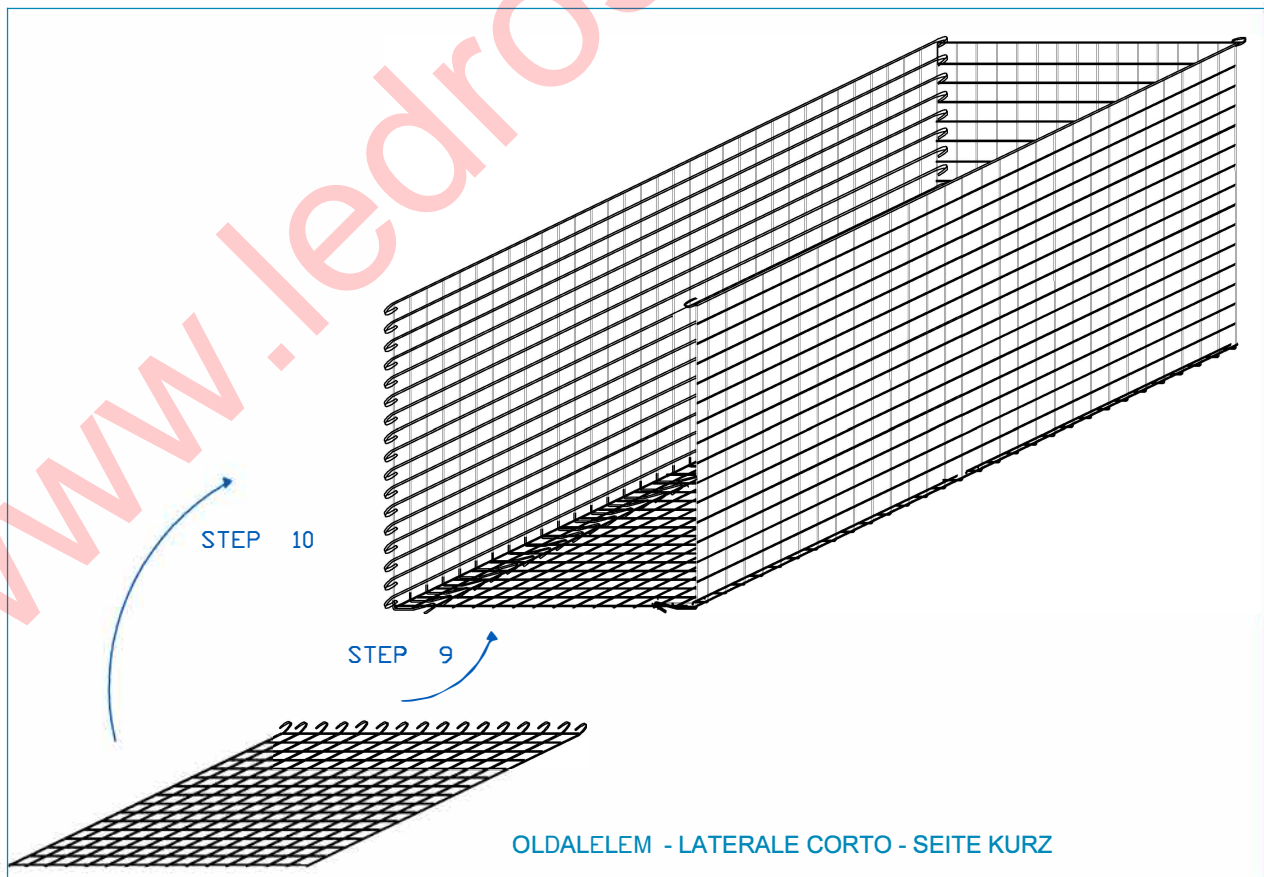

# Gabion Box 200X100X100 cm

## Gabion Box04 200X100X100

cink-alumínium háló, huzalátmérő 4 mm - hálóluk mérete: 60 x 60 mm