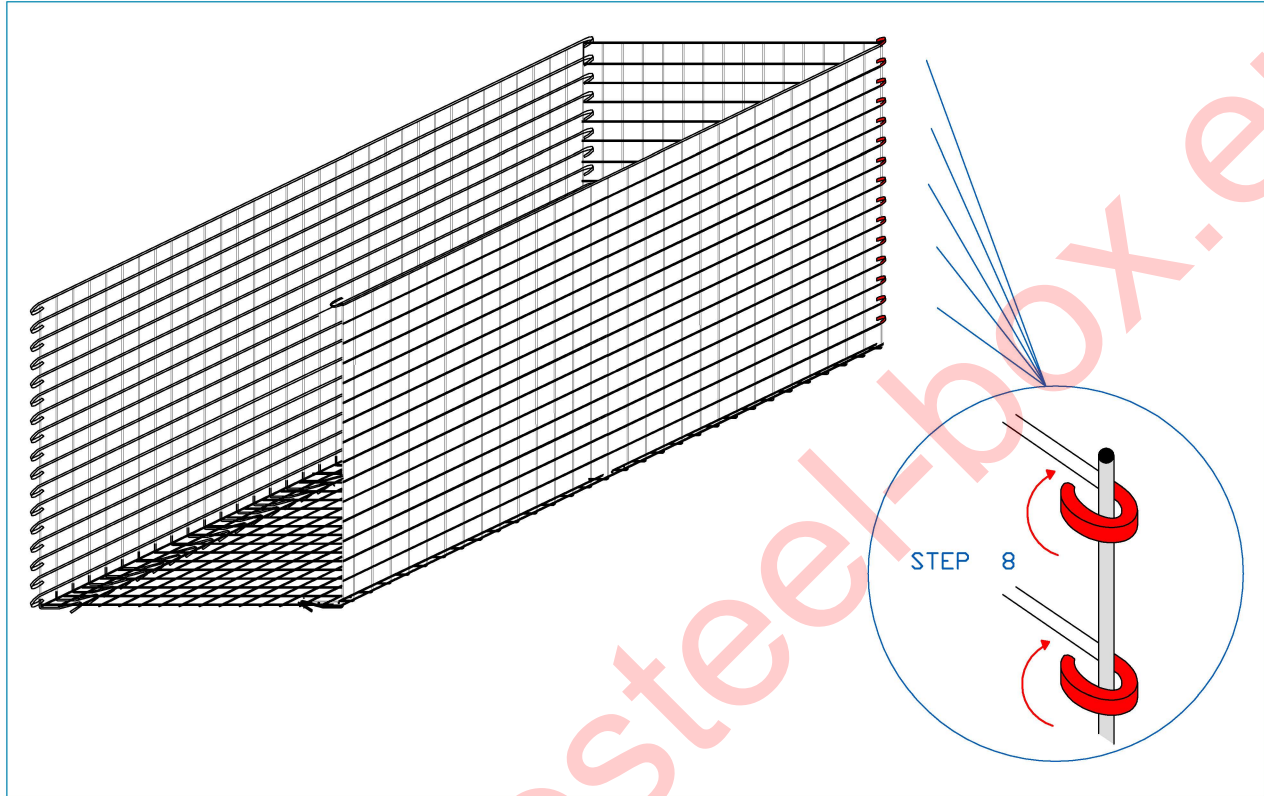

Gabion Box 200X100X100 cm

Gabion Box04 200X100X100

cink-alumínium háló, huzalátmérő 4 mm - hálóluk mérete: 60 x 60 mm