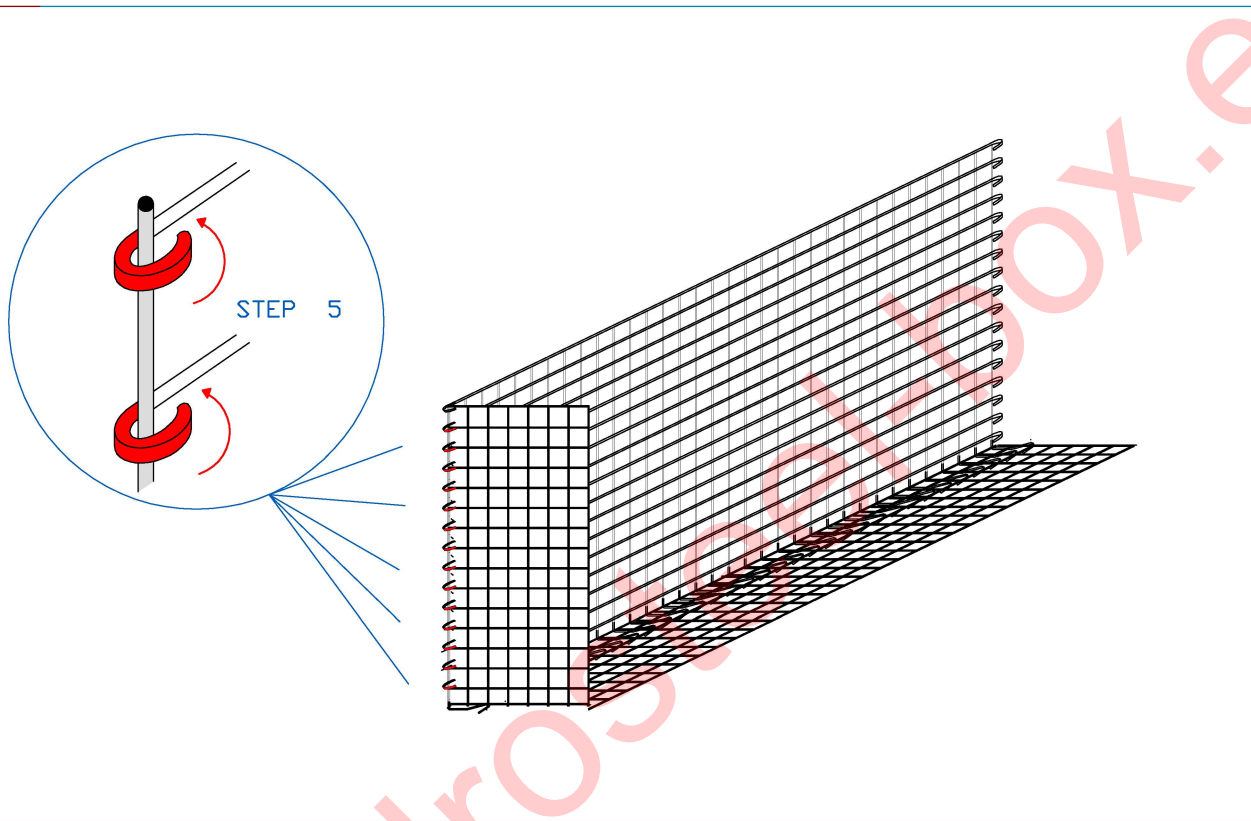

SZERELÉSI ÚTMUTATÓ

ISTRUZIONI PER IL MONTAGGIO

AUFBAU PLAN

Gabion Box 200X50X100 cm

Gabion Box04 200X50X100

cink-alumínium háló, huzalátmérő 4 mm - hálóluk mérete: 60 x 60 mm

Gabion Box 200X50X100 cm

Gabion Box04 200X50X100

cink-alumínium háló, huzalátmérő 4 mm - hálóluk mérete: 60 x 60 mm

Gabion Box 200X50X100 cm

Gabion Box04 200X50X100

cink-alumínium háló, huzalátmérő 4 mm - hálóluk mérete: 60 x 60 mm

Gabion Box 200X50X100 cm

Gabion Box04 200X50X100

cink-alumínium háló, huzalátmérő 4 mm - hálóluk mérete: 60 x 60 mm

FEDÉS - COPERCHIO - DECKEL

STEP 14

Gabion Box 200X50X100 cm

Gabion Box04 200X50X100

cink-alumínium háló, huzalátmérő 4 mm - hálóluk mérete: 60 x 60 mm