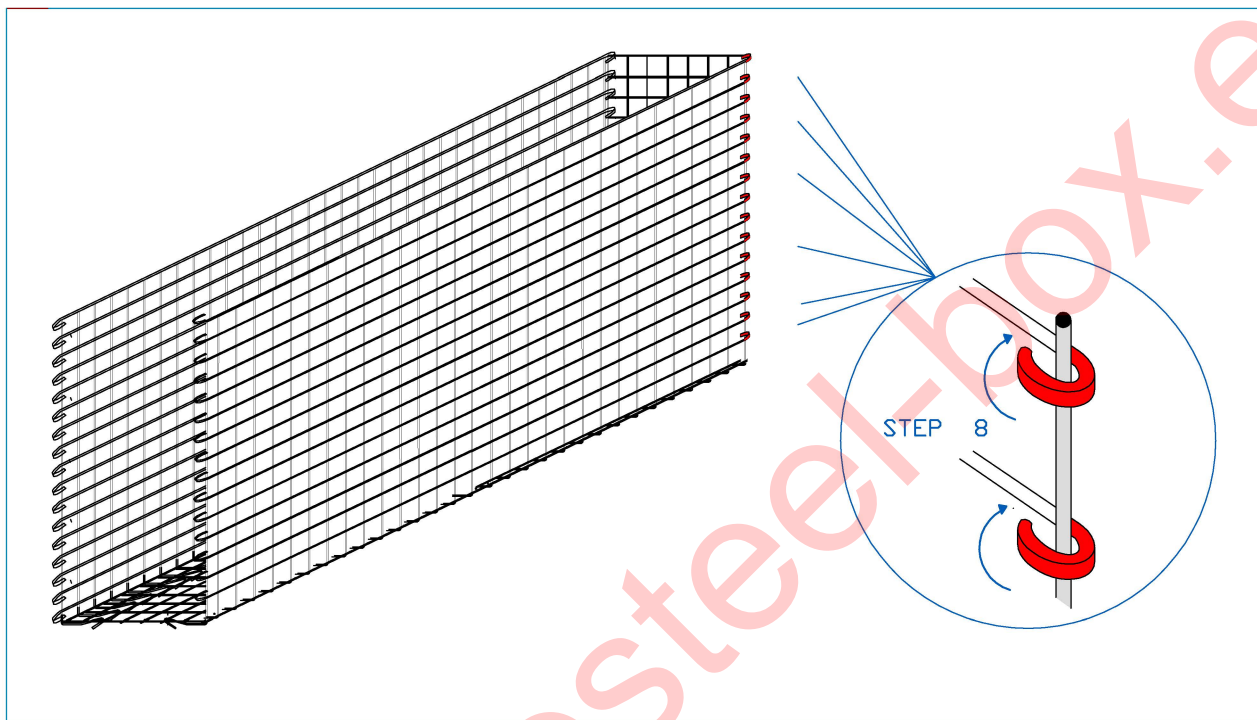

SZERELÉSI ÚTMUTATÓ

ISTRUZIONI PER IL MONTAGGIO

AUFBAU PLAN

Gabion Box 200X50X100 cm

Gabion Box04 200X50X100

cink-alumínium háló, huzalátmérő 4 mm - hálóluk mérete: 60 x 60 mm

Gabion Box 200X50X100 cm

Gabion Box04 200X50X100

cink-alumínium háló, huzalátmérő 4 mm - hálóluk mérete: 60 x 60 mm

Gabion Box 200X50X100 cm

Gabion Box04 200X50X100

cink-alumínium háló, huzalátmérő 4 mm - hálóluk mérete: 60 x 60 mm

Gabion Box 200X50X100 cm

Gabion Box04 200X50X100

cink-alumínium háló, huzalátmérő 4 mm - hálóluk mérete: 60 x 60 mm

FEDÉS - COPERCHIO - DECKEL

STEP 14

Gabion Box 200X50X100 cm

Gabion Box04 200X50X100

cink-alumínium háló, huzalátmérő 4 mm - hálóluk mérete: 60 x 60 mm