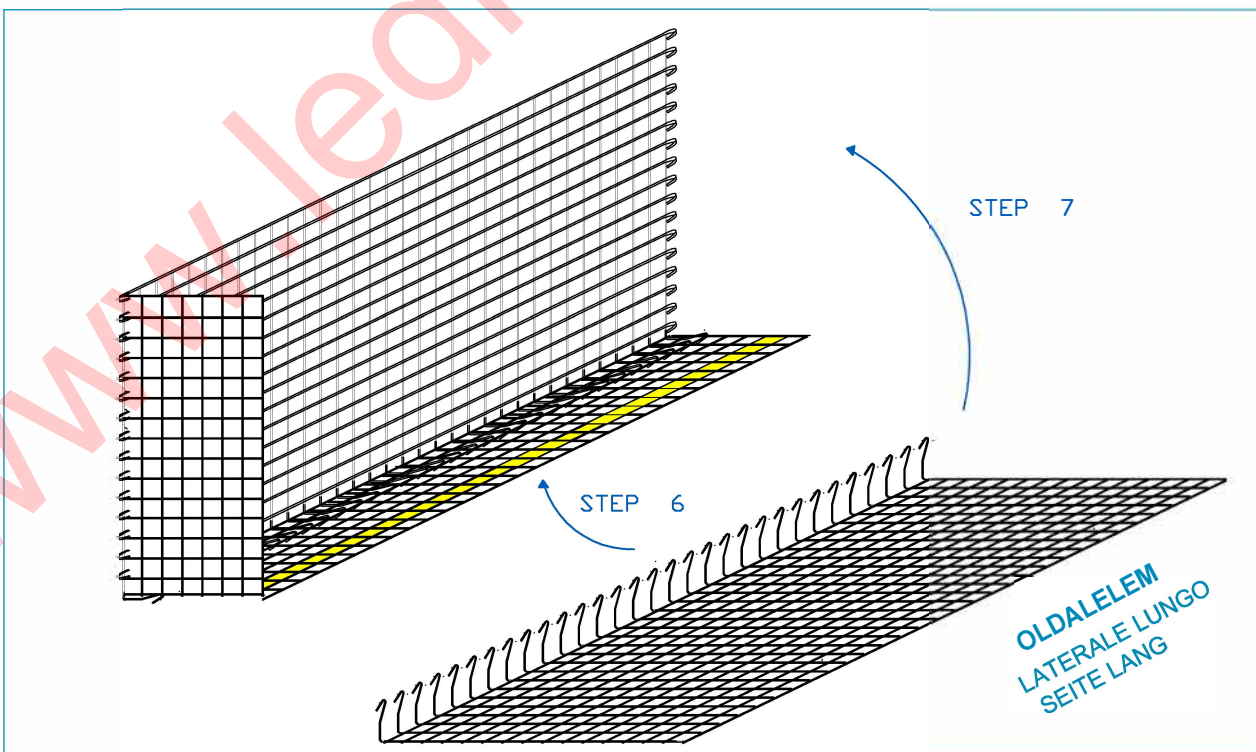

SZERELÉSI ÚTMUTATÓ

ISTRUZIONI PER IL MONTAGGIO

AUFBAU PLAN

Gabion Box 200X50X100 cm

Gabion Box04 200X50X100

cink-alumínium háló, huzalátmérő 4 mm - hálóluk mérete: 60 x 60 mm

Gabion Box 200X50X100 cm

Gabion Box04 200X50X100

cink-alumínium háló, huzalátmérő 4 mm - hálóluk mérete: 60 x 60 mm

Gabion Box 200X50X100 cm

Gabion Box04 200X50X100

cink-alumínium háló, huzalátmérő 4 mm - hálóluk mérete: 60 x 60 mm

Gabion Box 200X50X100 cm

Gabion Box04 200X50X100

cink-alumínium háló, huzalátmérő 4 mm - hálóluk mérete: 60 x 60 mm

FEDÉS - COPERCHIO - DECKEL

STEP 14

Gabion Box 200X50X100 cm

Gabion Box04 200X50X100

cink-alumínium háló, huzalátmérő 4 mm - hálóluk mérete: 60 x 60 mm