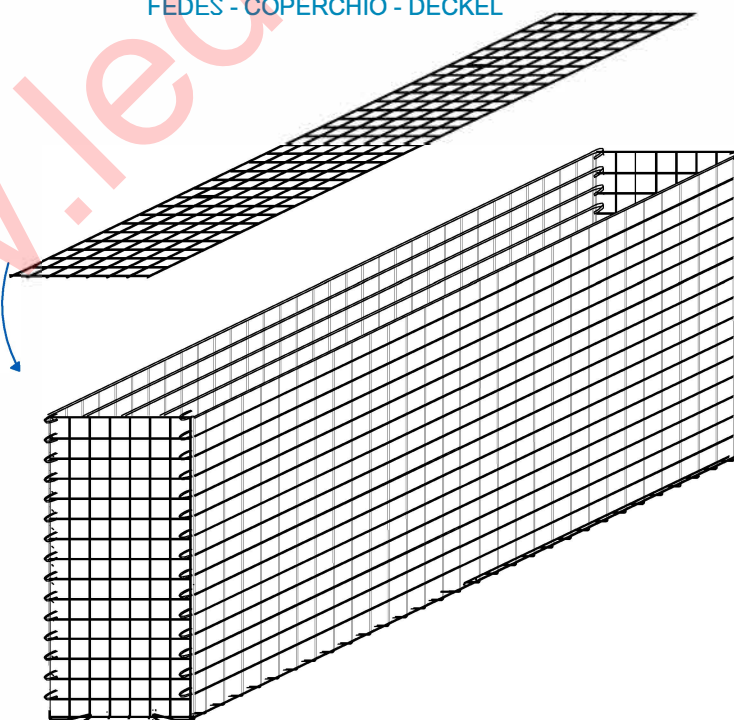

SZERELÉSI ÚTMUTATÓ

ISTRUZIONI PER IL MONTAGGIO

AUFBAU PLAN

Gabion Box 200X50X100 cm

Gabion Box04 200X50X100

cink-alumínium háló, huzalátmérő 4 mm - hálóluk mérete: 60 x 60 mm

Gabion Box 200X50X100 cm

Gabion Box04 200X50X100

cink-alumínium háló, huzalátmérő 4 mm - hálóluk mérete: 60 x 60 mm

Gabion Box 200X50X100 cm

Gabion Box04 200X50X100

cink-alumínium háló, huzalátmérő 4 mm - hálóluk mérete: 60 x 60 mm

Gabion Box 200X50X100 cm

Gabion Box04 200X50X100

cink-alumínium háló, huzalátmérő 4 mm - hálóluk mérete: 60 x 60 mm

FEDÉS - COPERCHIO - DECKEL

STEP 14

Gabion Box 200X50X100 cm

Gabion Box04 200X50X100

cink-alumínium háló, huzalátmérő 4 mm - hálóluk mérete: 60 x 60 mm