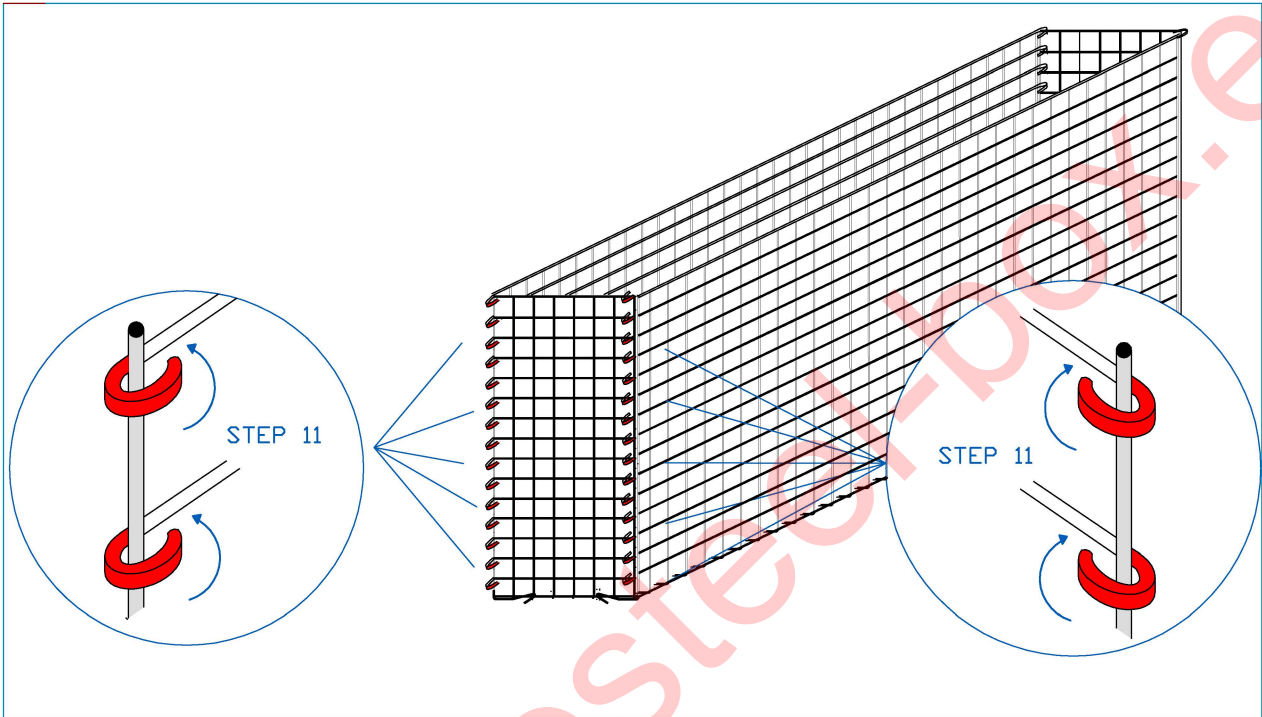

SZERELÉSI ÚTMUTATÓ

ISTRUZIONI PER IL MONTAGGIO

AUFBAU PLAN

Gabion Box 200X50X100 cm

Gabion Box04 200X50X100

cink-alumínium háló, huzalátmérő 4 mm - hálóluk mérete: 60 x 60 mm

Gabion Box 200X50X100 cm

Gabion Box04 200X50X100

cink-alumínium háló, huzalátmérő 4 mm - hálóluk mérete: 60 x 60 mm

Gabion Box 200X50X100 cm

Gabion Box04 200X50X100

cink-alumínium háló, huzalátmérő 4 mm - hálóluk mérete: 60 x 60 mm

Gabion Box 200X50X100 cm

Gabion Box04 200X50X100

cink-alumínium háló, huzalátmérő 4 mm - hálóluk mérete: 60 x 60 mm

FEDÉS - COPERCHIO - DECKEL

STEP 14

Gabion Box 200X50X100 cm

Gabion Box04 200X50X100

cink-alumínium háló, huzalátmérő 4 mm - hálóluk mérete: 60 x 60 mm