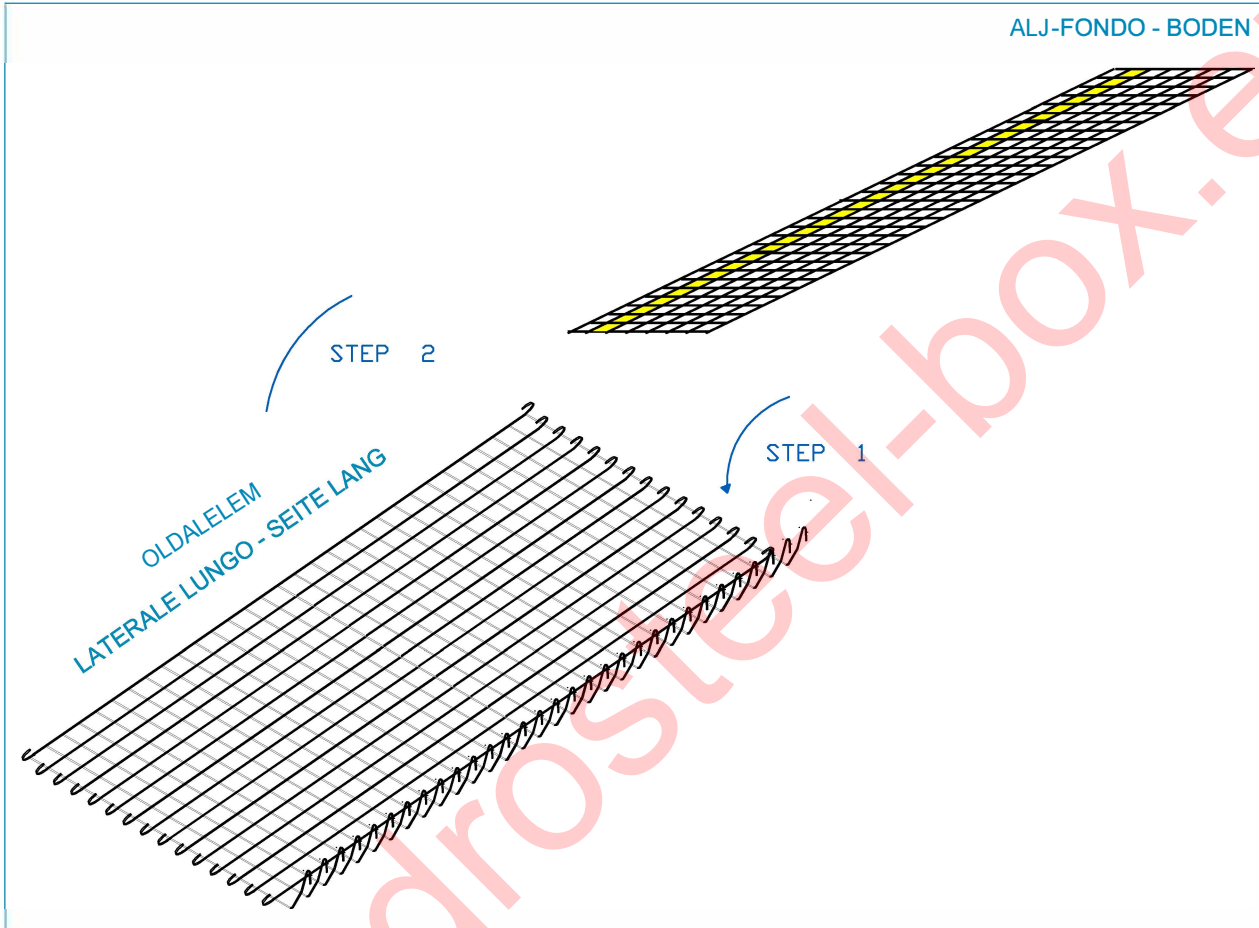

SZERELÉSI ÚTMUTATÓ

ISTRUZIONI PER IL MONTAGGIO

AUFBAU PLAN

Gabion Box 200X50X100 cm

Gabion Box04 200X50X100

cink-alumínium háló, huzalátmérő 4 mm - hálóluk mérete: 60 x 60 mm

Gabion Box 200X50X100 cm

Gabion Box04 200X50X100

cink-alumínium háló, huzalátmérő 4 mm - hálóluk mérete: 60 x 60 mm

Gabion Box 200X50X100 cm

Gabion Box04 200X50X100

cink-alumínium háló, huzalátmérő 4 mm - hálóluk mérete: 60 x 60 mm

Gabion Box 200X50X100 cm

Gabion Box04 200X50X100

cink-alumínium háló, huzalátmérő 4 mm - hálóluk mérete: 60 x 60 mm

FEDÉS - COPERCHIO - DECKEL

STEP 14

Gabion Box 200X50X100 cm

Gabion Box04 200X50X100

cink-alumínium háló, huzalátmérő 4 mm - hálóluk mérete: 60 x 60 mm