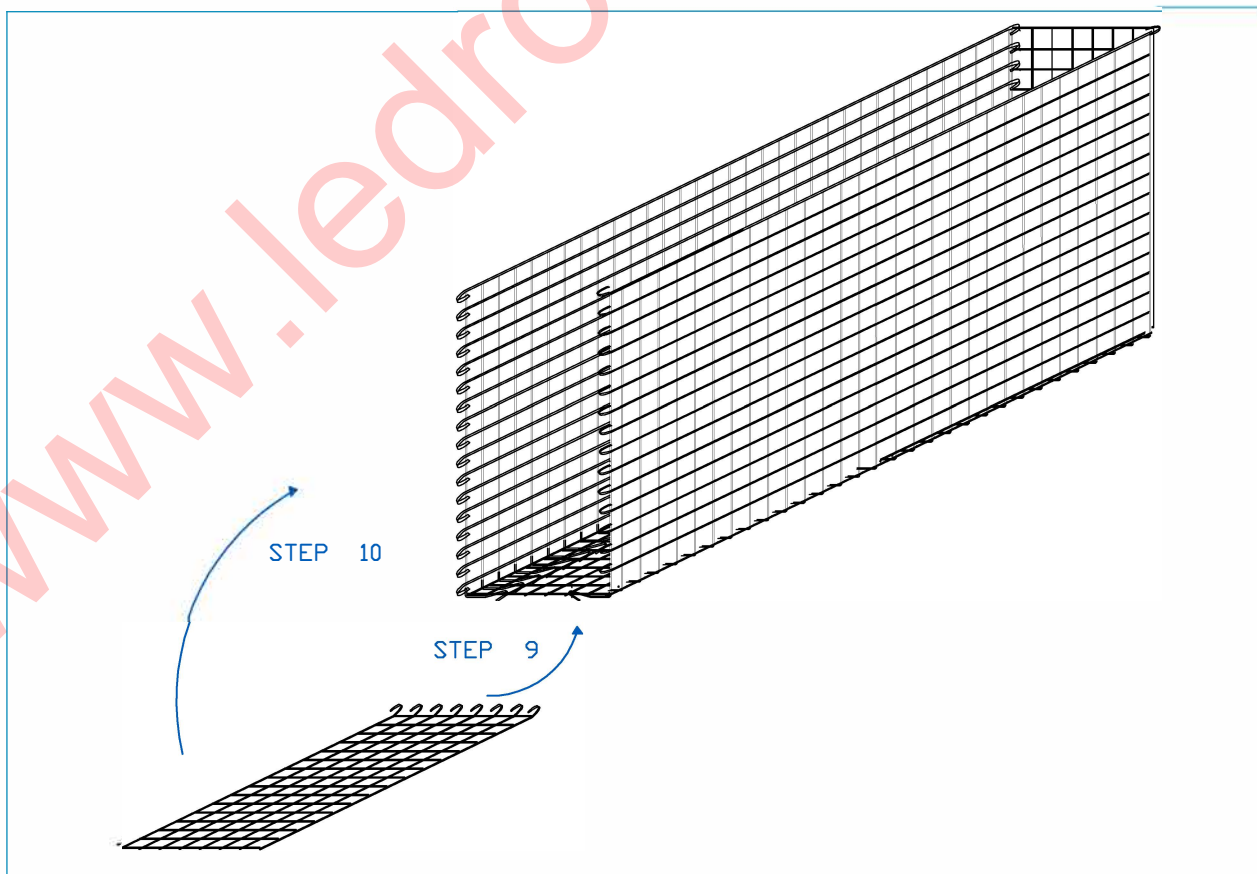

SZERELÉSI ÚTMUTATÓ

ISTRUZIONI PER IL MONTAGGIO

AUFBAU PLAN

Gabion Box 200X50X100 cm

Gabion Box04 200X50X100

cink-alumínium háló, huzalátmérő 4 mm - hálóluk mérete: 60 x 60 mm

Gabion Box 200X50X100 cm

Gabion Box04 200X50X100

cink-alumínium háló, huzalátmérő 4 mm - hálóluk mérete: 60 x 60 mm

Gabion Box 200X50X100 cm

Gabion Box04 200X50X100

cink-alumínium háló, huzalátmérő 4 mm - hálóluk mérete: 60 x 60 mm

Gabion Box 200X50X100 cm

Gabion Box04 200X50X100

cink-alumínium háló, huzalátmérő 4 mm - hálóluk mérete: 60 x 60 mm

FEDÉS - COPERCHIO - DECKEL

STEP 14

Gabion Box 200X50X100 cm

Gabion Box04 200X50X100

cink-alumínium háló, huzalátmérő 4 mm - hálóluk mérete: 60 x 60 mm