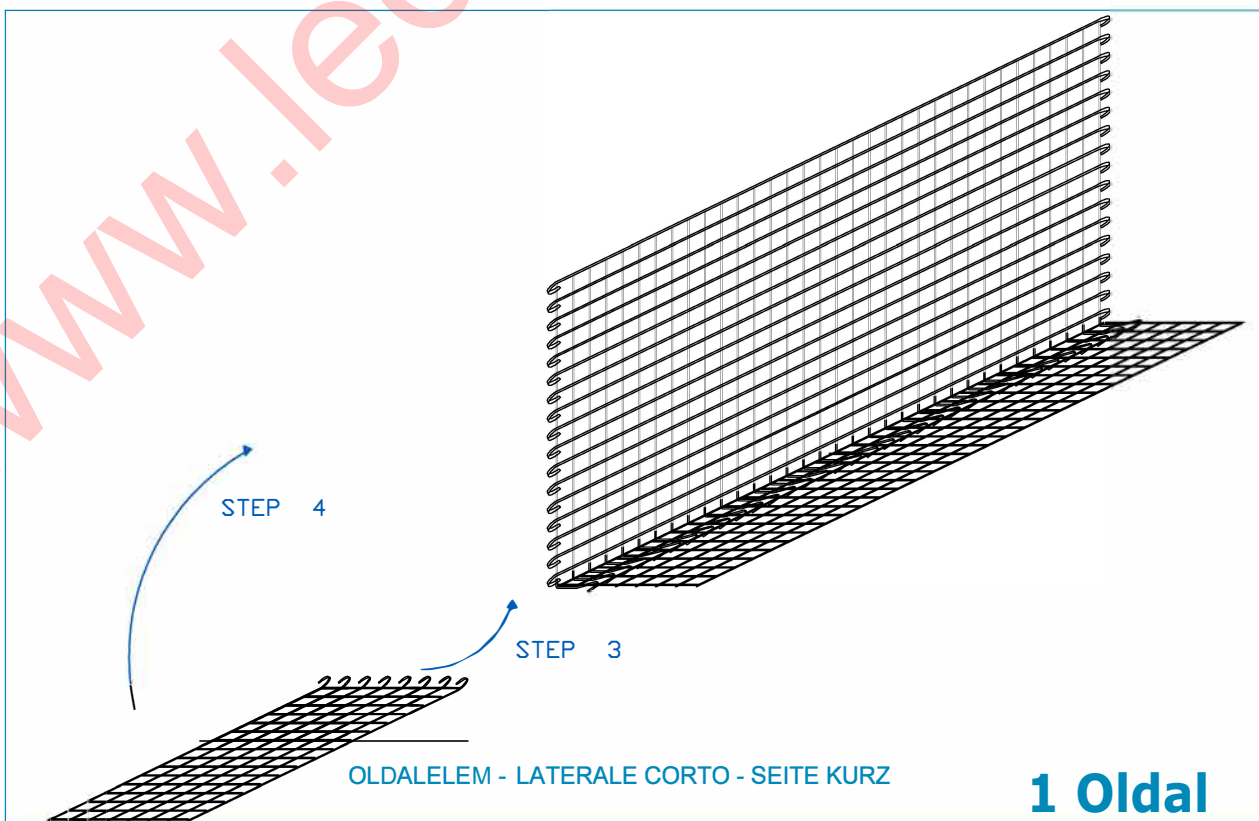

SZERELÉSI ÚTMUTATÓ

ISTRUZIONI PER IL MONTAGGIO

AUFBAU PLAN

Gabion Box 200X50X100 cm

Gabion Box04 200X50X100

cink-alumínium háló, huzalátmérő 4 mm - hálóluk mérete: 60 x 60 mm

Gabion Box 200X50X100 cm

Gabion Box04 200X50X100

cink-alumínium háló, huzalátmérő 4 mm - hálóluk mérete: 60 x 60 mm

Gabion Box 200X50X100 cm

Gabion Box04 200X50X100

cink-alumínium háló, huzalátmérő 4 mm - hálóluk mérete: 60 x 60 mm

Gabion Box 200X50X100 cm

Gabion Box04 200X50X100

cink-alumínium háló, huzalátmérő 4 mm - hálóluk mérete: 60 x 60 mm

FEDÉS - COPERCHIO - DECKEL

STEP 14

Gabion Box 200X50X100 cm

Gabion Box04 200X50X100

cink-alumínium háló, huzalátmérő 4 mm - hálóluk mérete: 60 x 60 mm