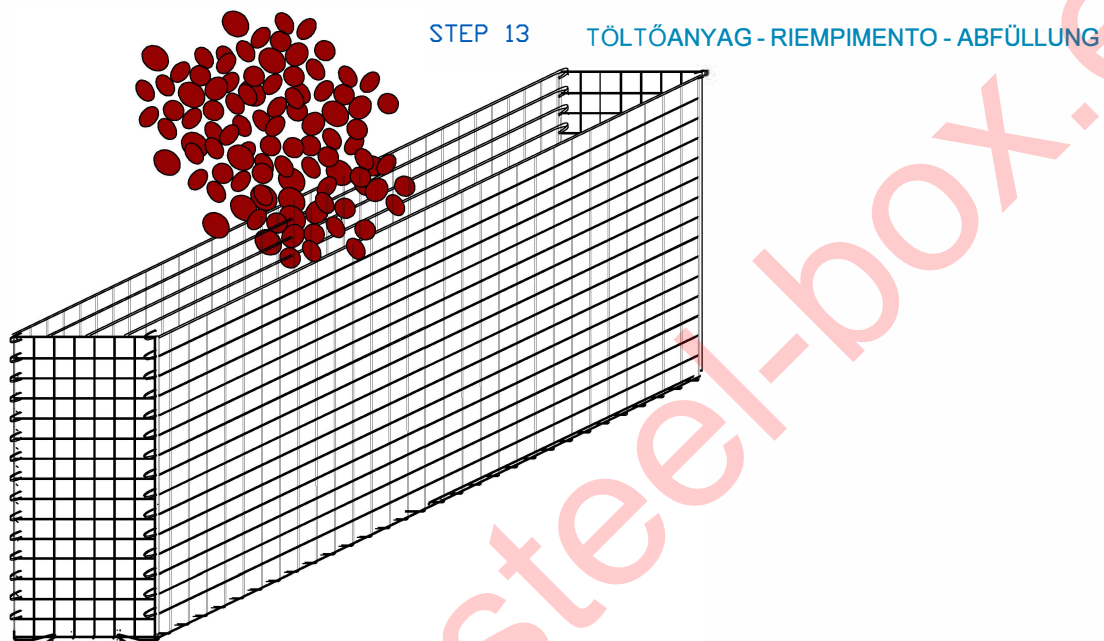

SZERELÉSI ÚTMUTATÓ

ISTRUZIONI PER IL MONTAGGIO

AUFBAU PLAN

Gabion Box 200X50X100 cm

Gabion Box04 200X50X100

cink-alumínium háló, huzalátmérő 4 mm - hálóluk mérete: 60 x 60 mm

Gabion Box 200X50X100 cm

Gabion Box04 200X50X100

cink-alumínium háló, huzalátmérő 4 mm - hálóluk mérete: 60 x 60 mm

Gabion Box 200X50X100 cm

Gabion Box04 200X50X100

cink-alumínium háló, huzalátmérő 4 mm - hálóluk mérete: 60 x 60 mm

Gabion Box 200X50X100 cm

Gabion Box04 200X50X100

cink-alumínium háló, huzalátmérő 4 mm - hálóluk mérete: 60 x 60 mm

FEDÉS - COPERCHIO - DECKEL

STEP 14

Gabion Box 200X50X100 cm

Gabion Box04 200X50X100

cink-alumínium háló, huzalátmérő 4 mm - hálóluk mérete: 60 x 60 mm