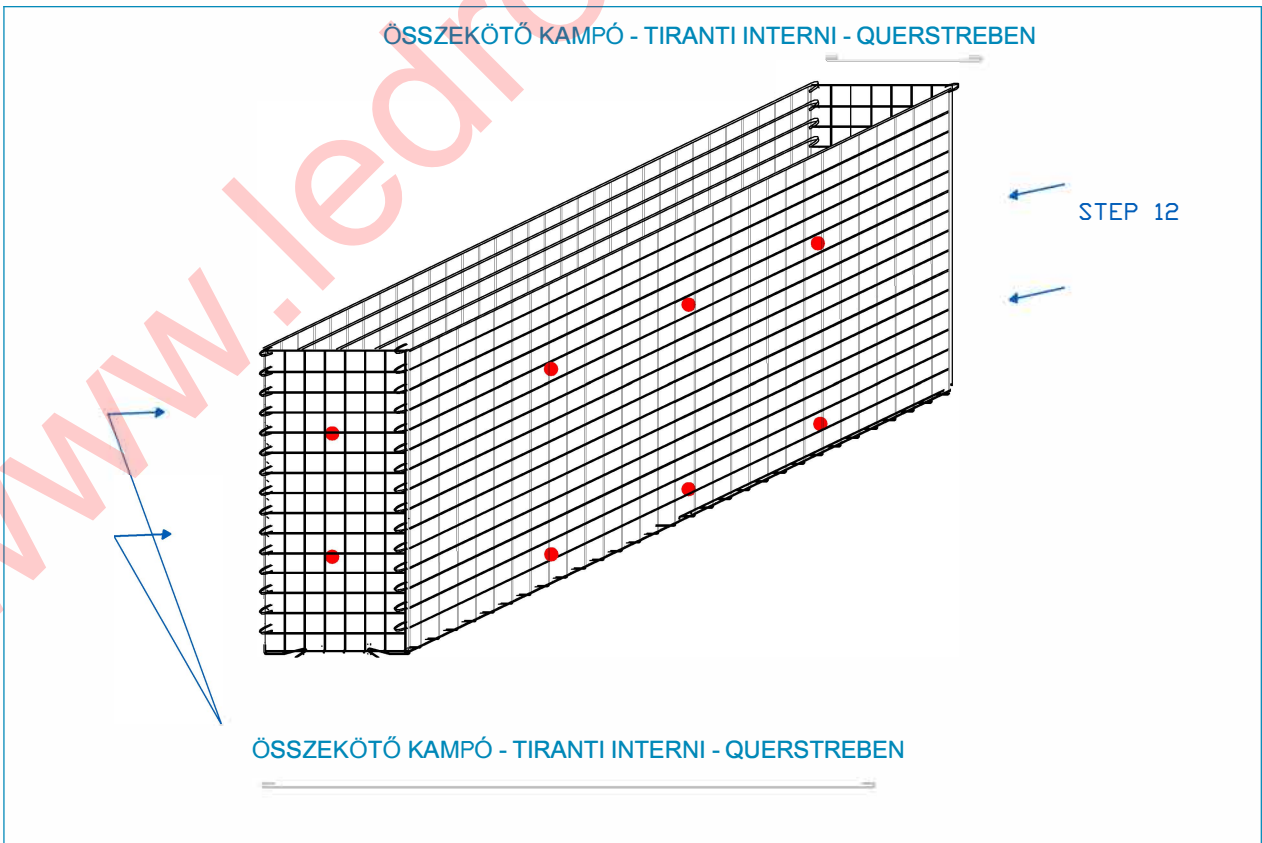

SZERELÉSI ÚTMUTATÓ

ISTRUZIONI PER IL MONTAGGIO

AUFBAU PLAN

Gabion Box 200X50X100 cm

Gabion Box04 200X50X100

cink-alumínium háló, huzalátmérő 4 mm - hálóluk mérete: 60 x 60 mm

Gabion Box 200X50X100 cm

Gabion Box04 200X50X100

cink-alumínium háló, huzalátmérő 4 mm - hálóluk mérete: 60 x 60 mm

Gabion Box 200X50X100 cm

Gabion Box04 200X50X100

cink-alumínium háló, huzalátmérő 4 mm - hálóluk mérete: 60 x 60 mm

Gabion Box 200X50X100 cm

Gabion Box04 200X50X100

cink-alumínium háló, huzalátmérő 4 mm - hálóluk mérete: 60 x 60 mm

FEDÉS - COPERCHIO - DECKEL

STEP 14

Gabion Box 200X50X100 cm

Gabion Box04 200X50X100

cink-alumínium háló, huzalátmérő 4 mm - hálóluk mérete: 60 x 60 mm